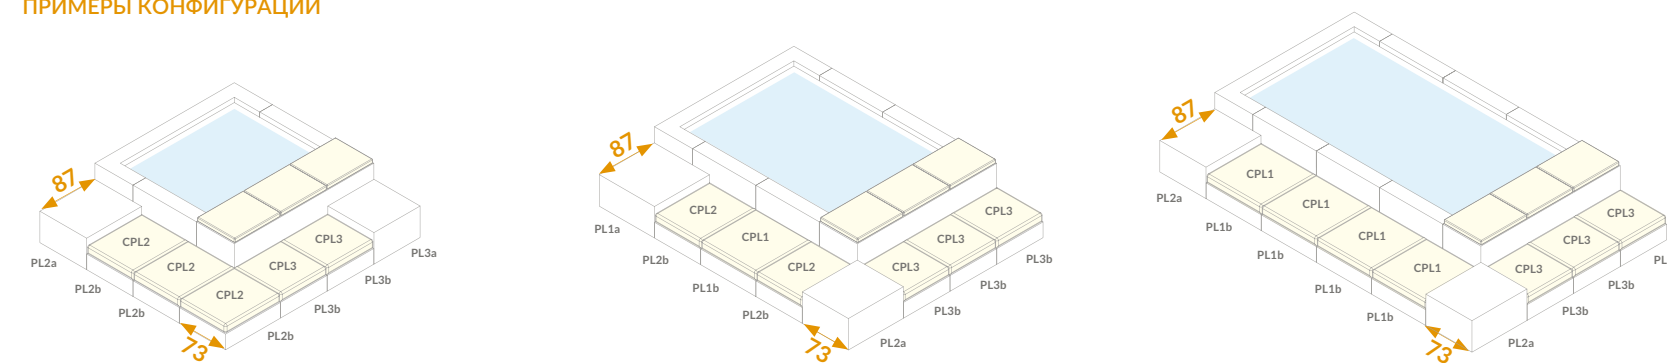

# PLAYA

ДОСТУПНЫЕ РАЗМЕРЫ (см.)

ВАРИАНТЫ ЦВЕТОВ

Плетеные панели

Тканевые подушки Tempotest®

ПРИМЕРЫ КОНФИГУРАЦИЙ