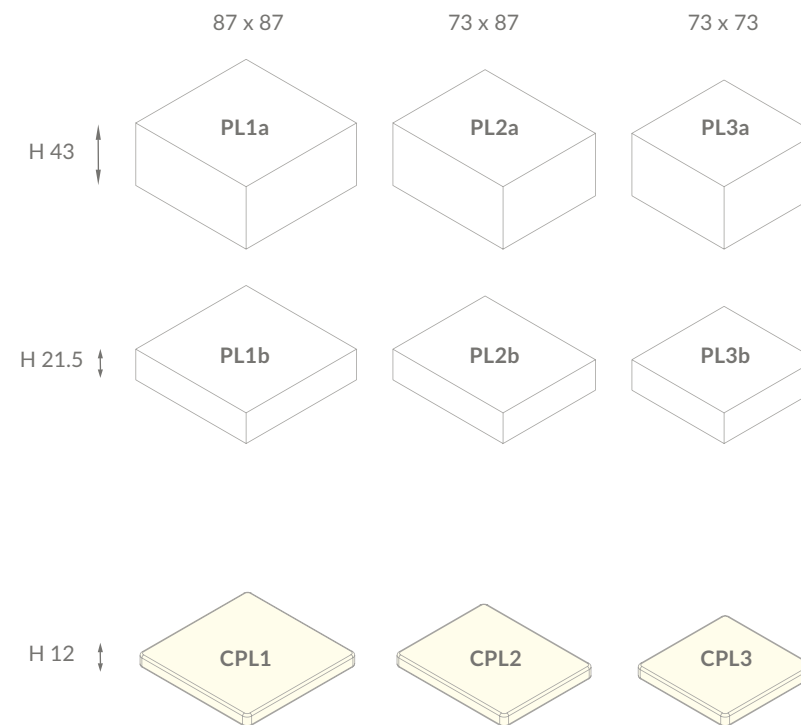

# PLAYA

ДОСТУПНЫЕ РАЗМЕРЫ (см.)

ВАРИАНТЫ ЦВЕТОВ

Плетеные панели

Тканевые подушки Tempotest®

ПРИМЕРЫ КОНФИГУРАЦИЙ