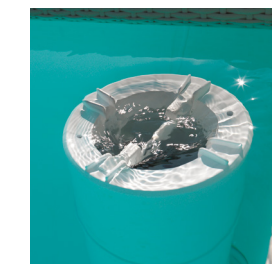

ТЕХНИЧЕСКИЕ ХАРАКТЕРИСТИКИ

- > Функция сезонного бассейна.
- > Конструкция выполнена из гальванизированной стали.
- > ПВХ-лайнер (430 кг/5 см), обработанный специальным составом, обеспечивающим устойчивость к повреждениям, УФ-лучам, образованию плесени и грибка.
- > Лестница с защитой от попадания детей в бассейн, находящихся без присмотра.
- > В моделях DolceVita могут применяться разные фильтрационные системы:
  1. Традиционный песочный фильтр «Cantabric» (6 и 10 м3/ч);
  2. Картриджный фильтр.

ОБОРУДОВАНИЕ

- > Насос
- > Светильники светодиодные
- > Лестница
- > Фильтр "Воа" с технологией очистки "360 градусов".
- > Набор для очистки (щетка и шланг)

ДОПОЛНИТЕЛЬНОЕ ОБОРУДОВАНИЕ

- > Набор для сборки на улице
- > Набор для установки в помещении
- > Противоток
- > Подогрев воды
- > Угловая скамья с гидромассажем
- > Чехлы
- > Автоматическая система контроля за уровнем воды