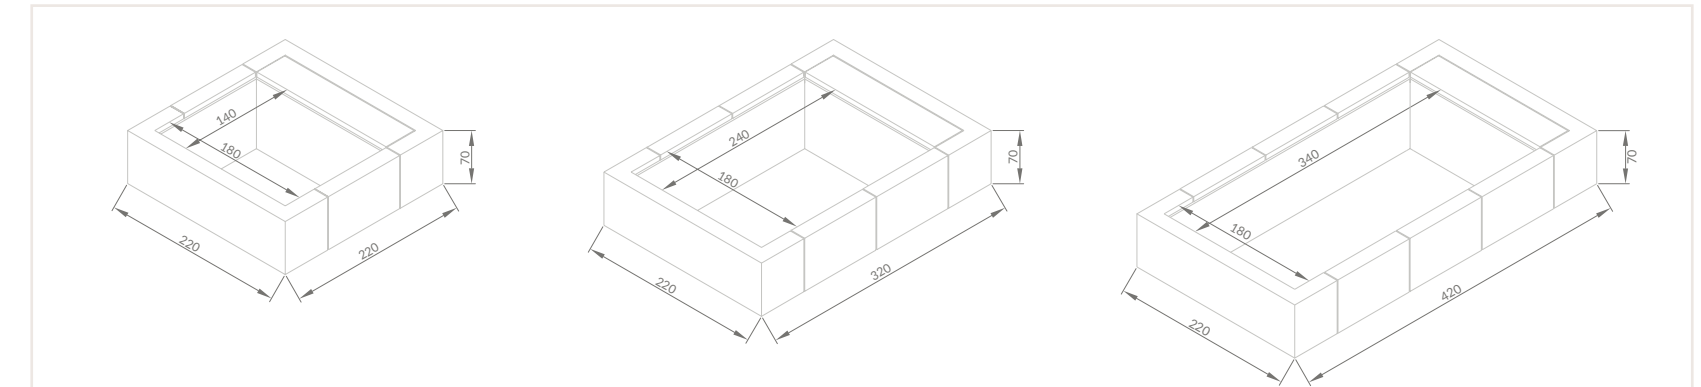

# PLAYA

МОД.	РАЗМЕР ВОДНОЙ ЧАСТИ (ШxД) (м.)	ПОЛНЫЙ РАЗМЕР (ШxД) (м.)	ГЛУБИНА БАСЕЙНА (см.)	ОБЩАЯ ВЫСОТА (см.)	ОБЪЕМ БАСЕЙНА м <sup>3</sup>
PLAYA1	1,4 x 1,80	2,20 x 2,20	55	70	1200
PLAYA2	2,40 x 1,80	3,20 x 2,20	55	70	2000
PLAYA3	3,40 x 1,80	4,20 x 2,20	55	70	3000