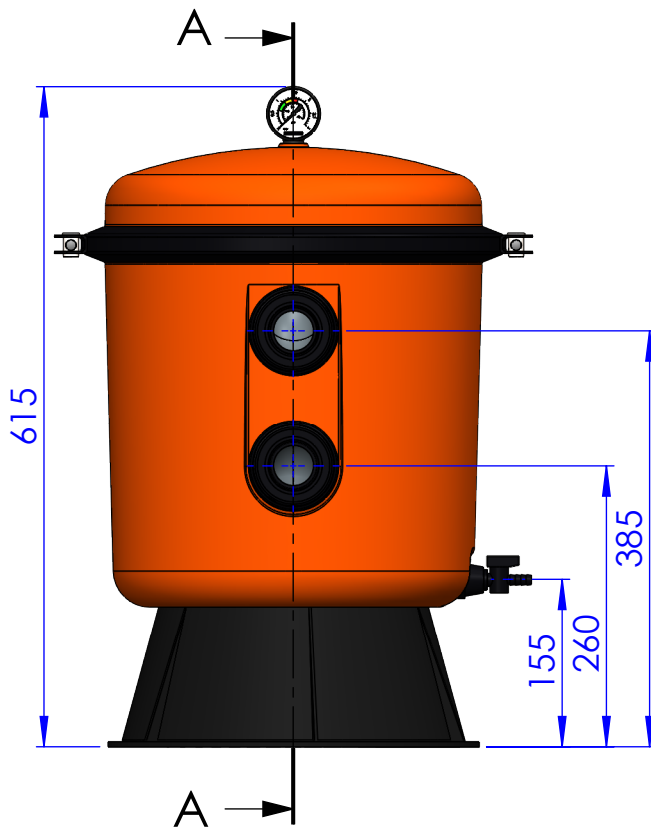

CODIGO / CODE: 04590-0100  
DESCRIPCION: Filtro BILBAO Ø350 Naranja  
DESCRIPTION: BILBAO Filter Ø350 (Orange)

SECCIÓN A-A

FILTER DIAMETER	350 mm
FILTRATION AREA	0,096 m <sup>2</sup>
FLOW (50 m <sup>3</sup> /h/m <sup>2</sup> )	5 m <sup>3</sup> /h
SAND	35 (Kg)
GRANULAR SIZE	0,5 - 0,7 mm
MAXIMUM WORKING PRESSURE	1,5 (Kg/m <sup>2</sup> )

Nota: Unidades en mm  
Note: Units in mm