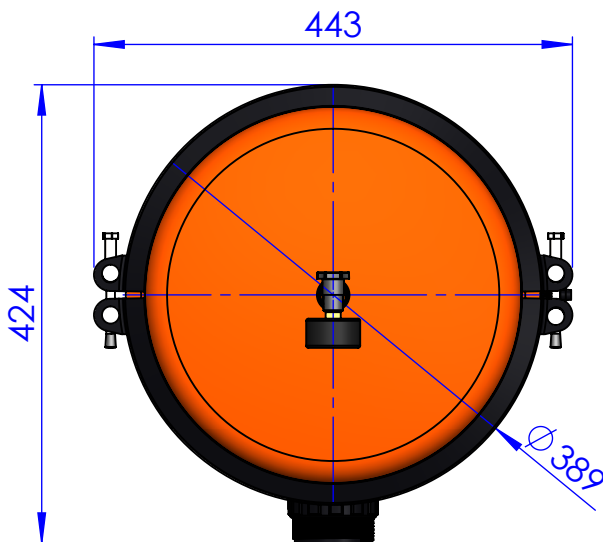

CODIGO / CODE: 04590-0100  
DESCRIPCION: Filtro BILBAO Ø350 Naranja  
DESCRIPTION: BILBAO Filter Ø350 (Orange)

SECCIÓN A-A

FILTER DIAMETER	350 mm
FILTRATION AREA	0,096 m <sup>2</sup>
FLOW (50 m <sup>3</sup> /h/m <sup>2</sup> )	5 m <sup>3</sup> /h
SAND	35 (Kg)
GRANULAR SIZE	0,5 - 0,7 mm
MAXIMUM WORKING PRESSURE	1,5 (Kg/m <sup>2</sup> )

Nota: Unidades en mm  
Note: Units in mm