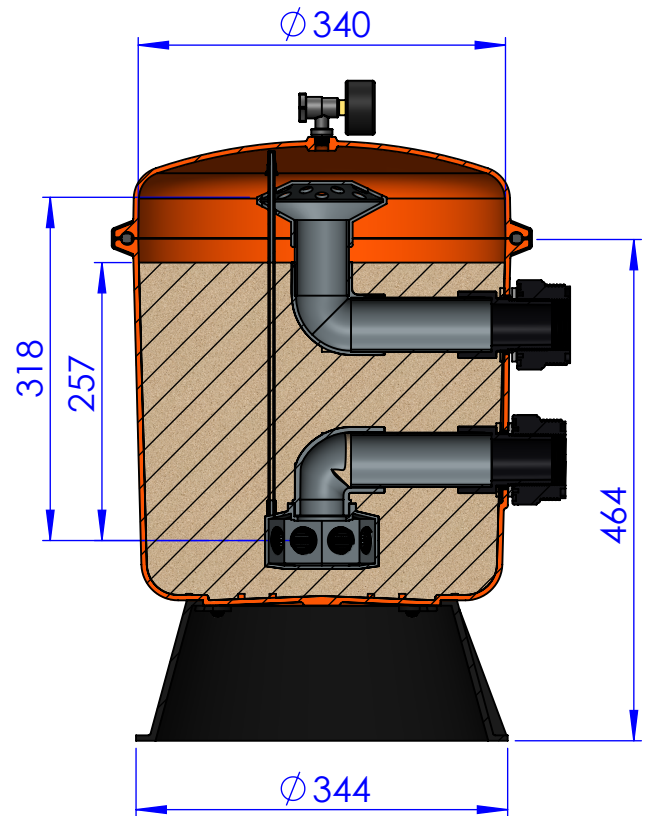

CODIGO / CODE: 04590-0100  
DESCRIPCION: Filtro BILBAO Ø350 Naranja  
DESCRIPTION: BILBAO Filter Ø350 (Orange)

SECCIÓN A-A

FILTER DIAMETER	350 mm
FILTRATION AREA	0,096 m <sup>2</sup>
FLOW (50 m <sup>3</sup> /h/m <sup>2</sup> )	5 m <sup>3</sup> /h
SAND	35 (Kg)
GRANULAR SIZE	0,5 - 0,7 mm
MAXIMUM WORKING PRESSURE	1,5 (Kg/m <sup>2</sup> )

Nota: Unidades en mm  
Note: Units in mm