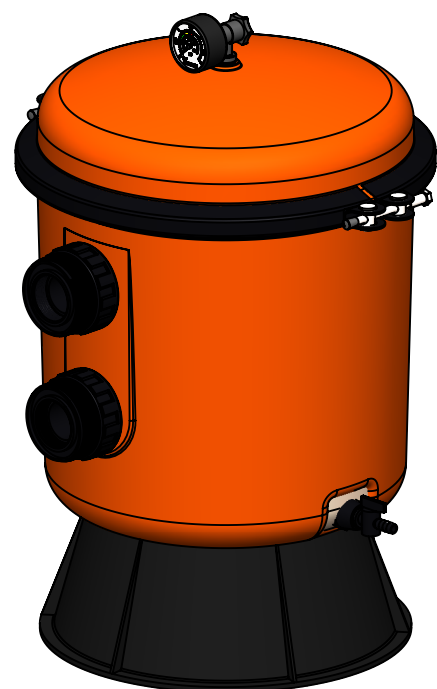

CODIGO / CODE: 04590-0100  
DESCRIPCION: Filtro BILBAO Ø350 Naranja  
DESCRIPTION: BILBAO Filter Ø350 (Orange)

SECCIÓN A-A

FILTER DIAMETER	350 mm
FILTRATION AREA	0,096 m <sup>2</sup>
FLOW (50 m <sup>3</sup> /h/m <sup>2</sup> )	5 m <sup>3</sup> /h
SAND	35 (Kg)
GRANULAR SIZE	0,5 - 0,7 mm
MAXIMUM WORKING PRESSURE	1,5 (Kg/m <sup>2</sup> )