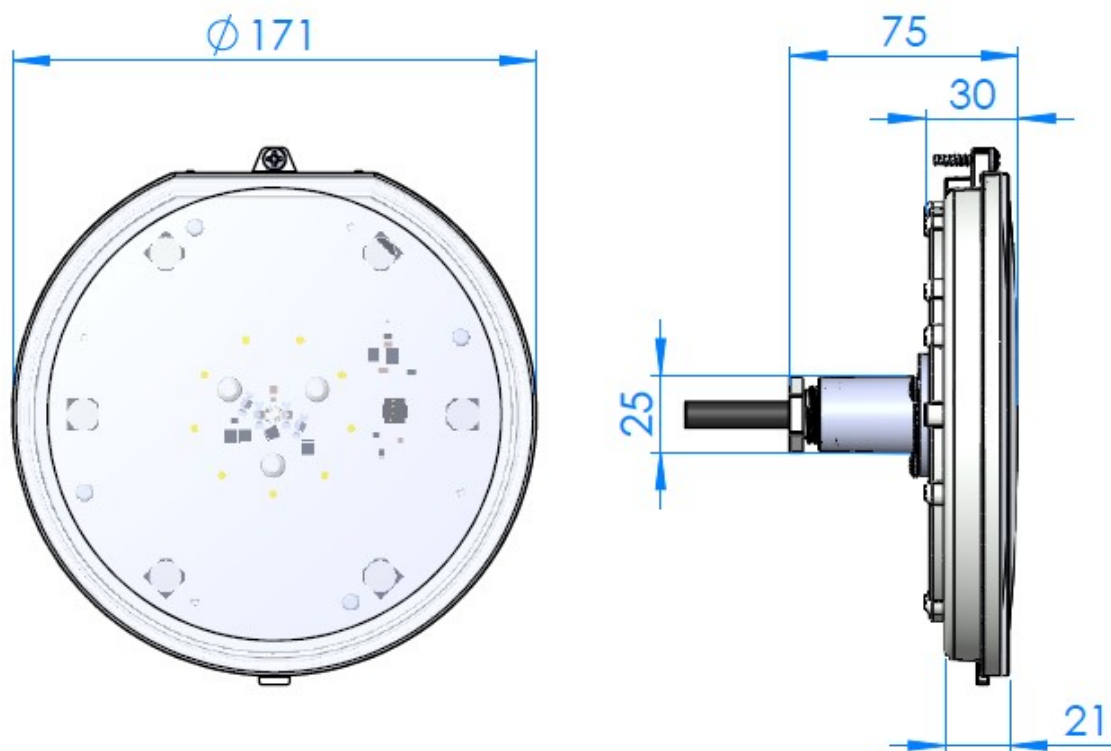

Максимальная гибкость фиксации. Его можно применить к каждой нише между диаметром 180 мм и 280 мм, к соплам 1" ½" или к поверхности.

Максимум эффективности.

Максимальная эстетическая. Доступно 4 цвета лицевой панели, чтобы соответствовать отделке вашего бассейна.

\* Projector consist on a spotlight and a faceplate. Артикул состоит из прожектора состоит и лицевой панели.

\* Niches must be achieved separately as usual. Ниши должны быть приобретены отдельно.

\* Manufactured in SACOPA SAU. Изготовлено в SACOPA SAU.

### 3. DIMENSIONS / РАЗМЕРЫ

Прожектор /Spotlight