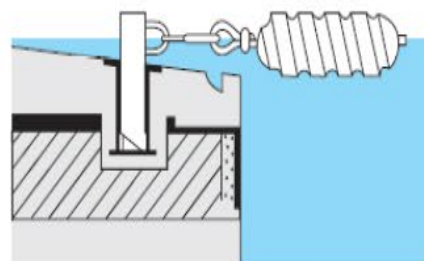

<p>ASTRALPOOL </p>	<p>РАЗМЕРЫ</p>	<p>Версия 178.01.02 год: 2019 страница: 1/1 РУС</p>
--	-----------------------	--

Схема установки разделителей дорожек

Установка Цюрих/Висбаден

анкер 00142
 анкерного крепежа
 крепление разделителей 00140
 09206/09207/00205/00206

Установка Филандес

анкер 00142
 крепление разделителей 00140

Схема установки

углубление для