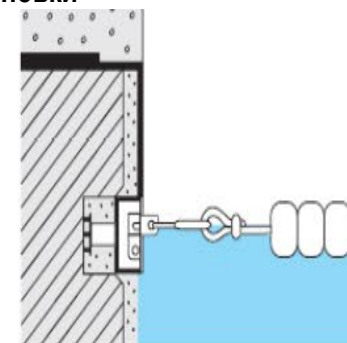

<p>ASTRALPOOL </p>	<p>РАЗМЕРЫ</p>	<p>Версия 178.01.02 год: 2019 страница: 1/1 РУС</p>
--	-----------------------	--

Схема установки разделителей дорожек

Установка Цюрих/Висбаден

анкер 00142
 анкерного крепежа
 крепление разделителей 00140
 09206/09207/00205/00206

Установка Филандес

анкер 00142
 крепление разделителей 00140

Схема установки

углубление для