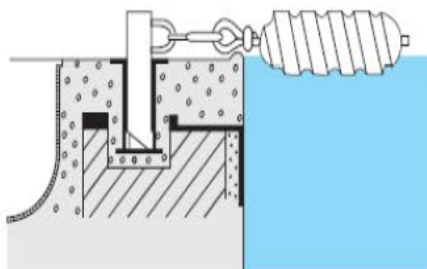

<p>ASTRALPOOL </p>	<p>РАЗМЕРЫ</p>	<p>Версия 178.01.02 год: 2019 страница: 1/1 РУС</p>
--	-----------------------	--

Схема установки разделителей дорожек

Установка Цюрих/Висбаден

анкер 00142
 анкерного крепежа
 крепление разделителей 00140
 09206/09207/00205/00206

Установка Филандес

анкер 00142
 крепление разделителей 00140

Схема установки

углубление для