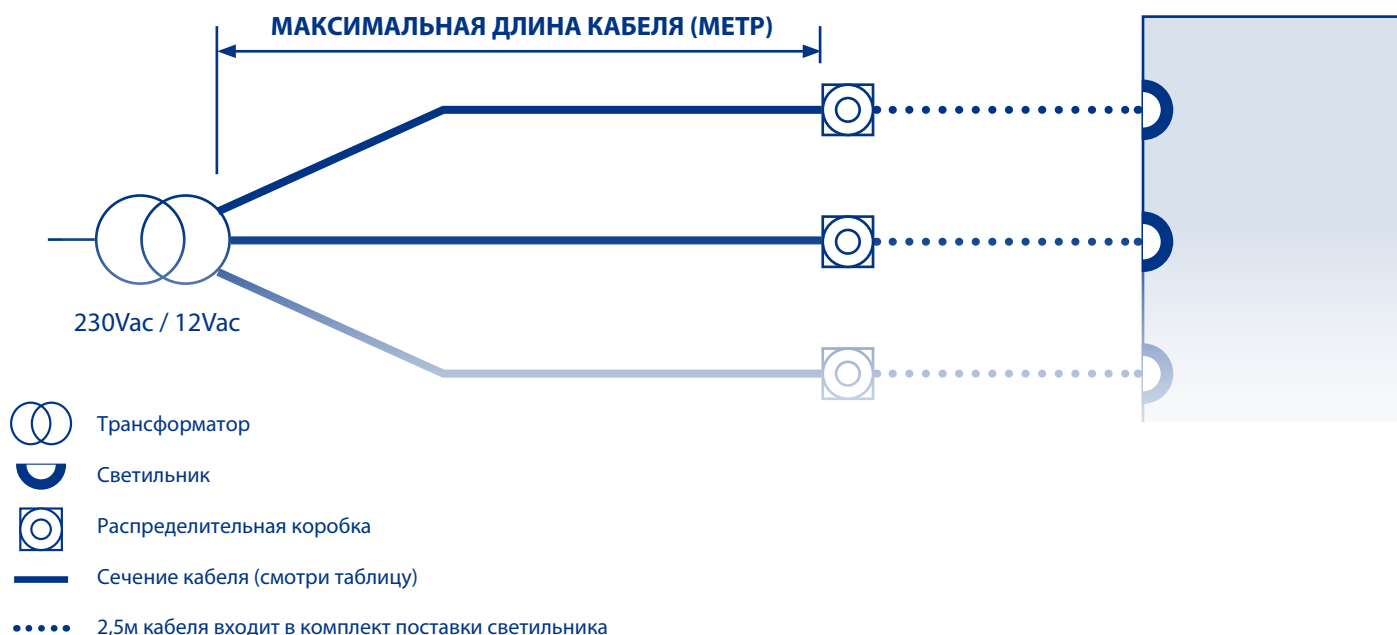

▶ ПАРАЛЛЕЛЬНОЕ СОЕДИНЕНИЕ СВЕТИЛЬНИКОВ

Артикул	Наименование	МАКСИМАЛЬНАЯ ДЛИНА КАБЕЛЯ (МЕТР)					
		2x1,5мм²	2x2,5мм²	2x4мм²	2x6мм²	2x10мм²	2x16мм²
56001	LumiPlus PAR56 V1 AC RGB lamp	7	14	22	33	56	90
59126	LumiPlus PAR56 V1 AC RGB Wireless lamp						
71205	LumiPlus Flexi V1 AC RGB wireless						
71203	LumiPlus Flexi V1 AC RGB						
52595	LumiPlus PAR56 V1 AC W lamp	16	33	54	81	135	216
71200	LumiPlus Flexi V1 AC W						
71212	LumiPlus FlexiNiche V1 AC W						
71214	LumiPlus FlexiSLIM V1 AC W						
71216	LumiPlus FlexiRapid V1 AC W						
67515	LumiPlus PAR56 V1 DC W lamp	65	135	215	320	530	870
71201	LumiPlus Flexi V1 DC W						
71213	LumiPlus FlexiNiche V1 DC W						
71215	LumiPlus FlexiSLIM V1 DC W						
71217	LumiPlus FlexiRapid V1 DC W						
43411	LumiPlus PAR56 V2 AC RGB lamp	3	7	11	17	29	47
45637	LumiPlus PAR56 V2 AC RGB DMX lamp						
67516	LumiPlus PAR56 V2 DC W lamp	27	55	90	140	240	380
71202	LumiPlus Flexi V2 DC W						
71233	LumiPlus Flexi V2 AC W						
71204	LumiPlus Flexi V2 AC RGB	3	8	13	20	33	58
71208	LumiPlus Flexi V2 AC RGB DMX						
59803	LumiPlus Design RGB						
59801							
59811	LumiPlus Design RGB DMX						
59809							
59807							
59805	LumiPlus Design W