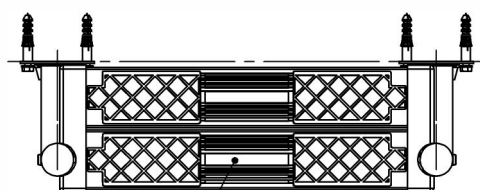

Код	Ступеней	A	B
08090	2	700	740
08091	3	960	1000
08092	4	1220	1260
08093	5	1480	1520

Ступени LUXE AISI-316