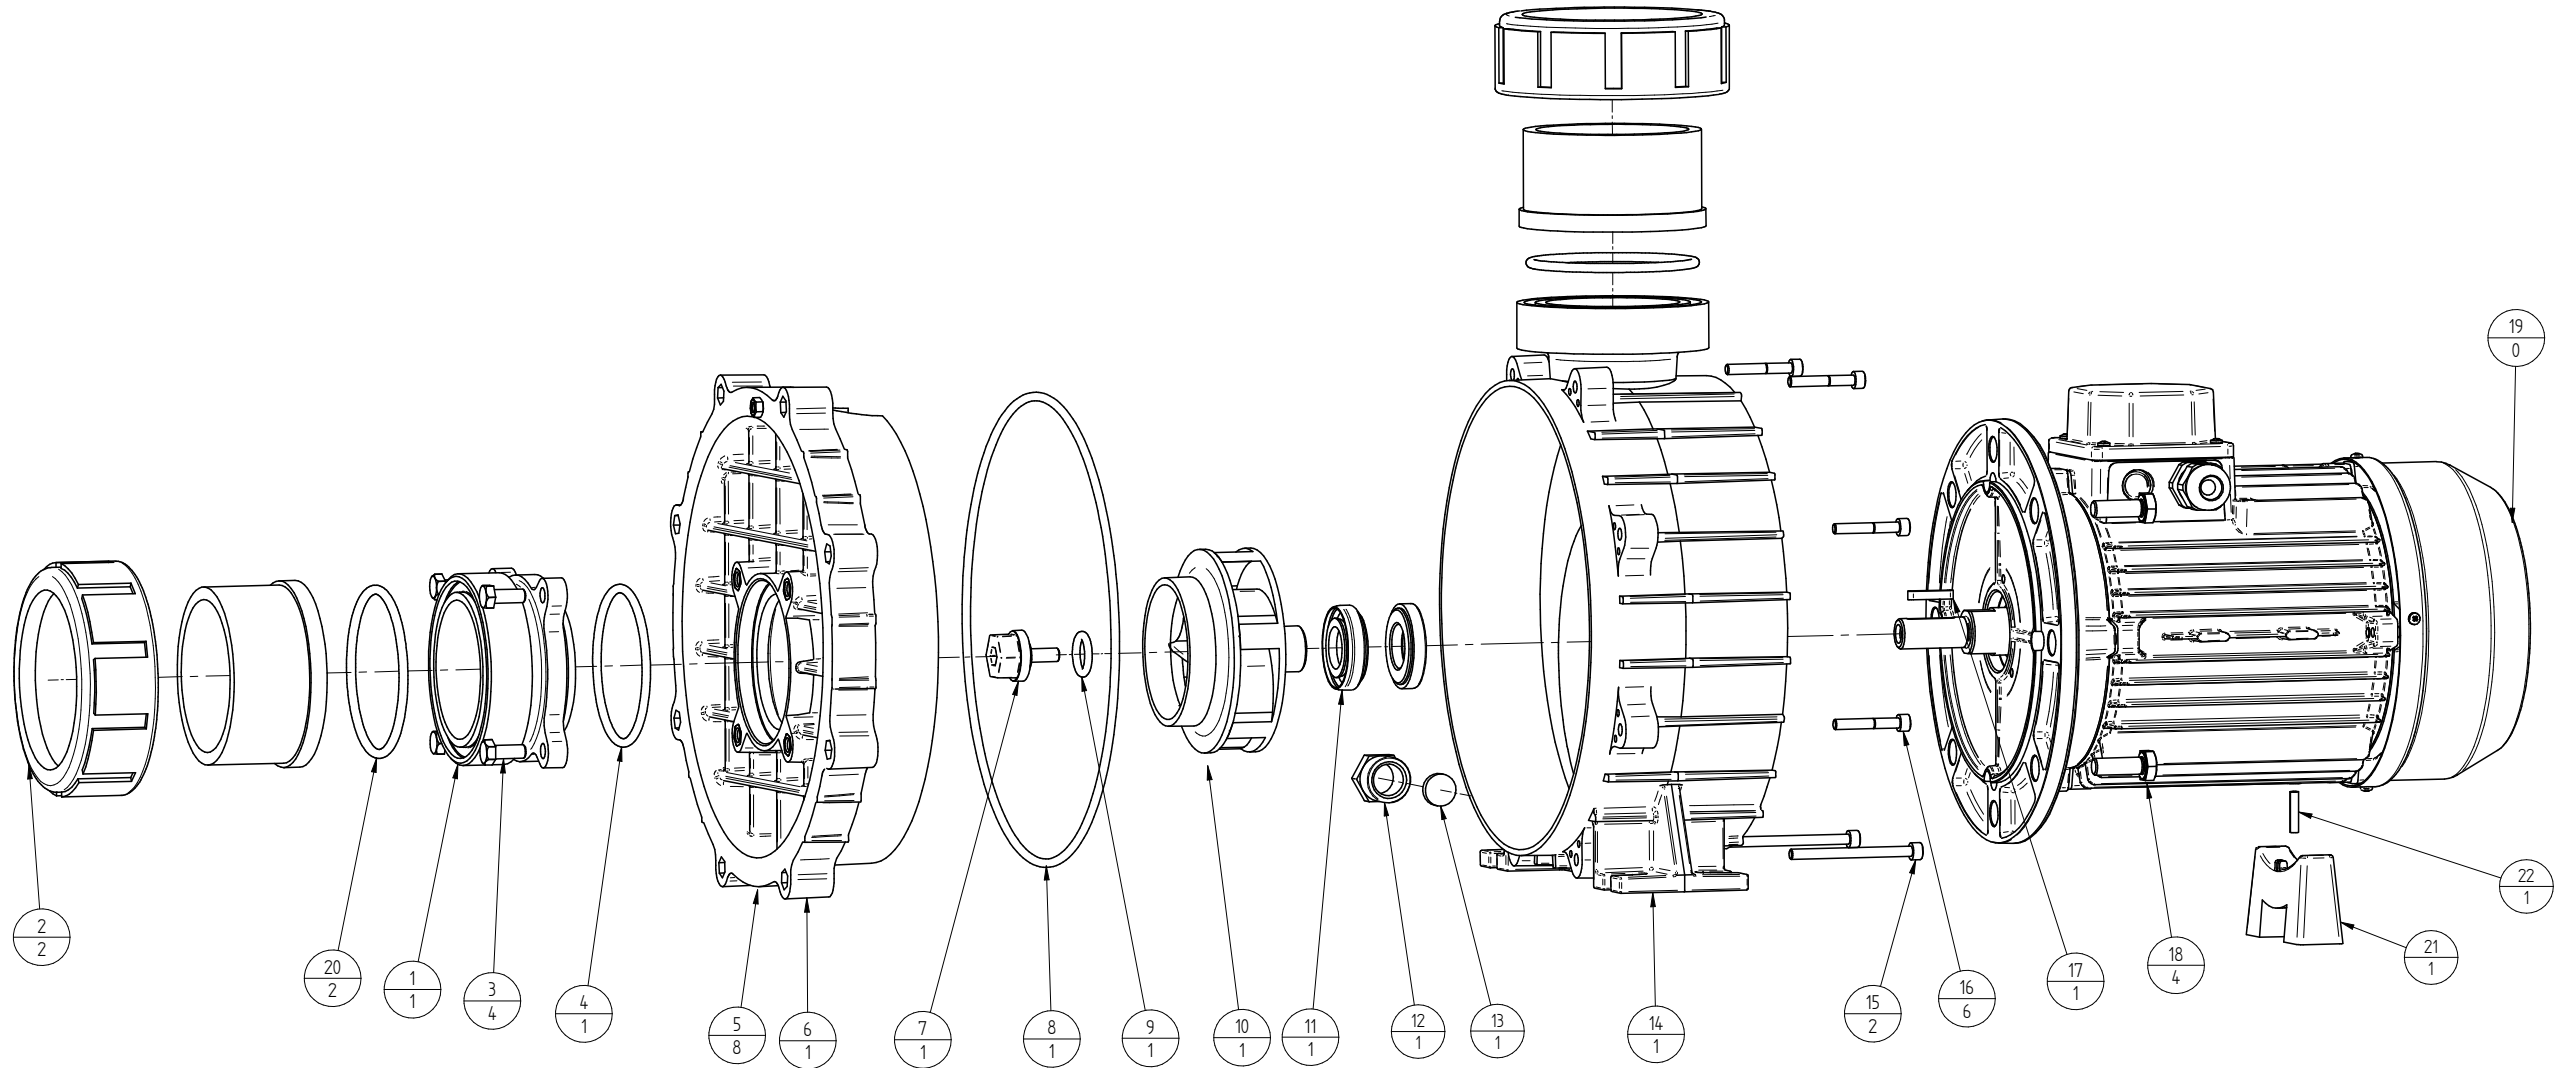

BOMBA BRAVUS / Ref. 24104020

1. RACORD ASPIRACIÓN / Ref. 92406123

2. KIT RACORES PVC D.90 / Ref. 92406330

3. TORNILLO DIN933 M8x20 / Ref. 96304288

4. Oring 86 x 5 / Ref. 92406180

5. TUERCA DIN934 M6 / Ref. 96325027

6. TAPA CUERPO BOMBA / Ref. 92406125

7. TAPÓN RODETE PLÁSTICO M8x20 / Ref. 92406165

8. Oring 270 x 4 / Ref. 92406185

9. Oring 18 x 4,5 / Ref. 92406170

10. RODETE 550 NORYL / Ref. 92406150

11. SELLO D25 (CF 550-750) / Ref. 9012325L

12. TAPÓN CEBADO/DESAGÜE MAGNUS 1/2" / Ref. 92402081

13. JUNTA PLANA TAPÓN DESAGÜE MAGNUS / Ref. 92402087

14. CUERPO BOMBA / Ref. 92406120

15. TORNILLO DIN912 M6x75 / Ref. 96303130

16. TORNILLO DIN912 M6x40 / Ref. 96303122

16. SCREW DIN912 M6x40 / Ref. 96303122

17. KEY DIN6885 5x5x28 / Ref. 92406160

18. SCREW DIN933 M12x30 / Ref. 96304508

19. MOTOR IE3 5,5cv 2850rpm / Ref. 92406055

20. Oring 91,44 x 5,33 / Ref. 92406190

21. PUMP FOOT MEC80 / Ref. 92400406