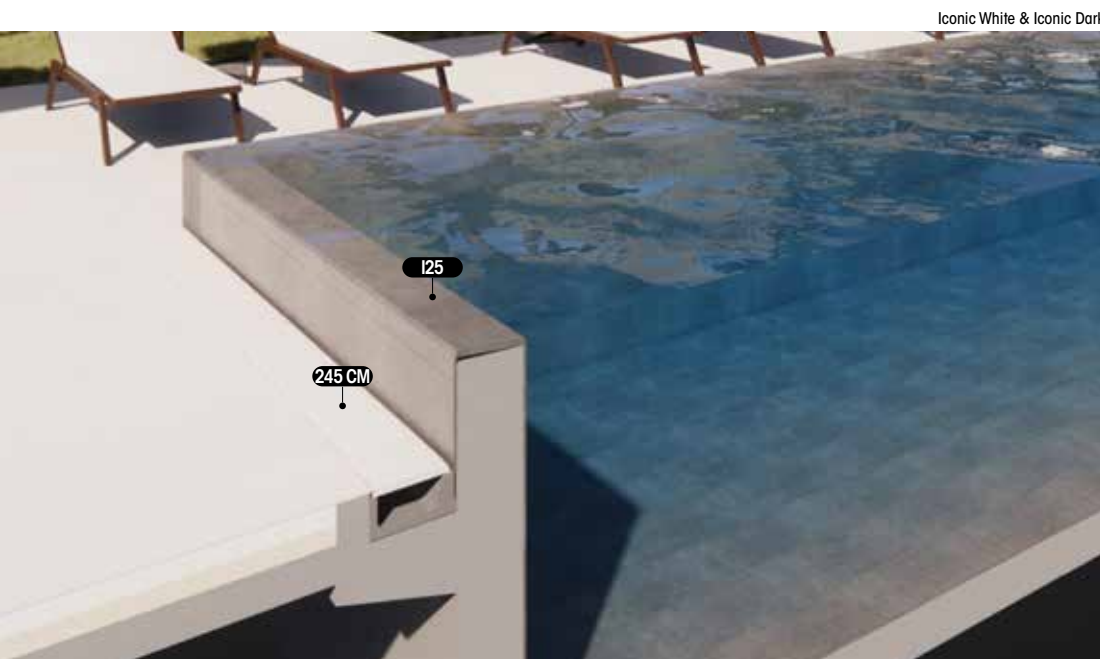

Iconic
Mistry
Pietro
Serena
Trésor

Iconic Grey

J62 62,6 x 31 x 3,8

Iconic
Mistry
Pietro
Serena
Trésor

IJ6 31 x 31 x 31

Iconic
Mistry
Pietro
Serena
Trésor

EJ6 62,6 x 62,6 x 31

Iconic
Mistry
Pietro
Serena
Trésor