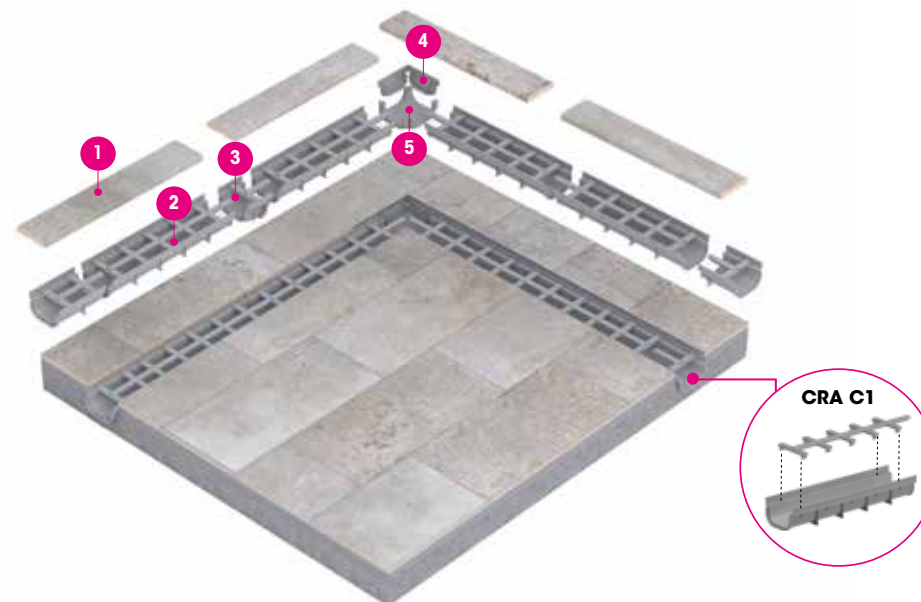

Iconic
Mistry
Pietro
Serena
Trésor

114 4 x 4

Iconic
Mistry
Pietro
Serena
Trésor

115 4 x 4

Iconic
Mistry
Pietro
Serena
Trésor

116 4 x 4

Iconic
Mistry
Pietro
Serena
Trésor

117 4 x 4

Iconic
Mistry
Pietro
Serena
Trésor

CANALETAS | SHALLOW CHANNEL | GOULOTTES | CANALINE | CALHAS | КАНАЛЫ

Pietro Golden

121 CM 62,6 x 12,5 x 2,2

Alma
Iconic
Mistry
Pietro
Serena
Stela
Trésor

121 CM Anti-Slip
62,6 x 12,5 x 2,2