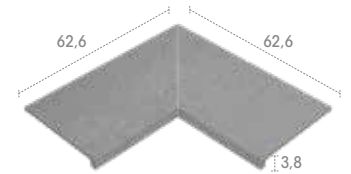

Mystery Blue Stone

Iconic Grey & Iconic White

L62 62,6 x 31,7 x 3,8

Alma
Iconic
Mistry
Pietro
Serena
Stela
Trésor

L98 97,9 x 31,7 x 3,8

Alma
Iconic
Mistry
Pietro
Stela

E62 62,6 x 62,6 x 3,8

Alma
Iconic
Mistry
Pietro
Serena
Stela
Trésor