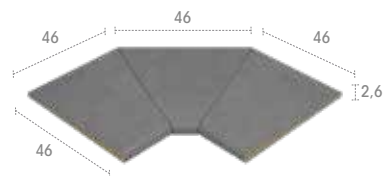

SI3 46 x 46 x 2,6

Alma
Iconic
Mistery
Pietro
Serena
Stela