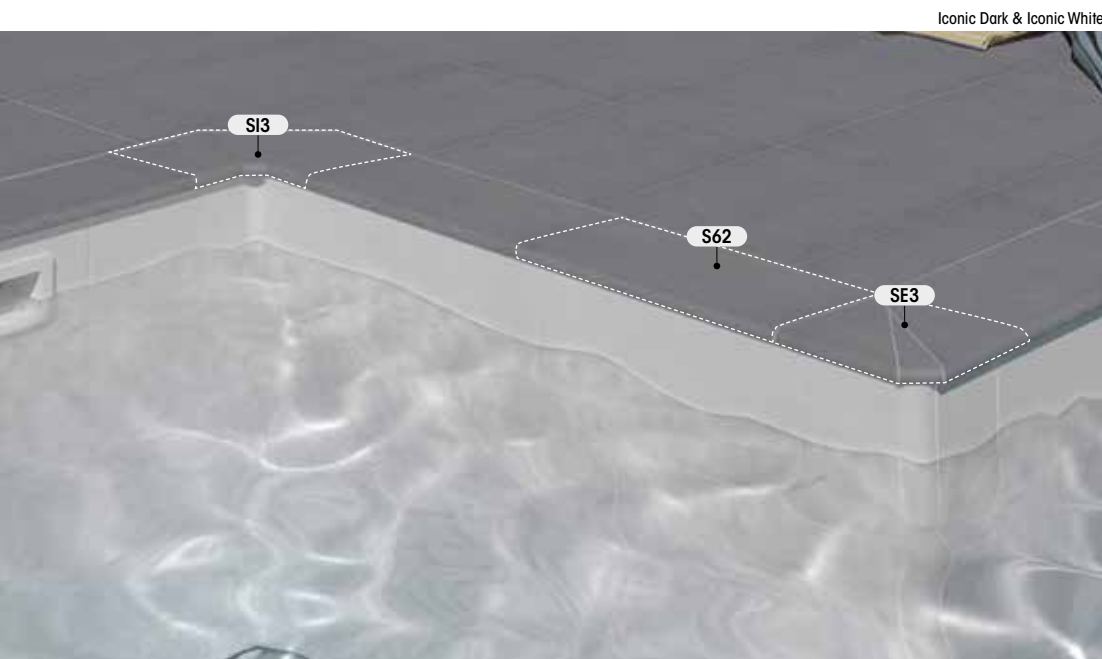

DL1 31,7 x 31,7 x 3,8

Iconic
Mistry
Pietro
Serena
Trésor

DL2 31,7 x 31,7 x 3,8

Alma
Iconic
Mistry
Pietro
Serena
Stela
Trésor

Mistry Blue Stone

Iconic Dark & Iconic White

S62 62,6 x 31 x 2,6

Alma
Iconic
Mistery
Pietro
Serena
Stela