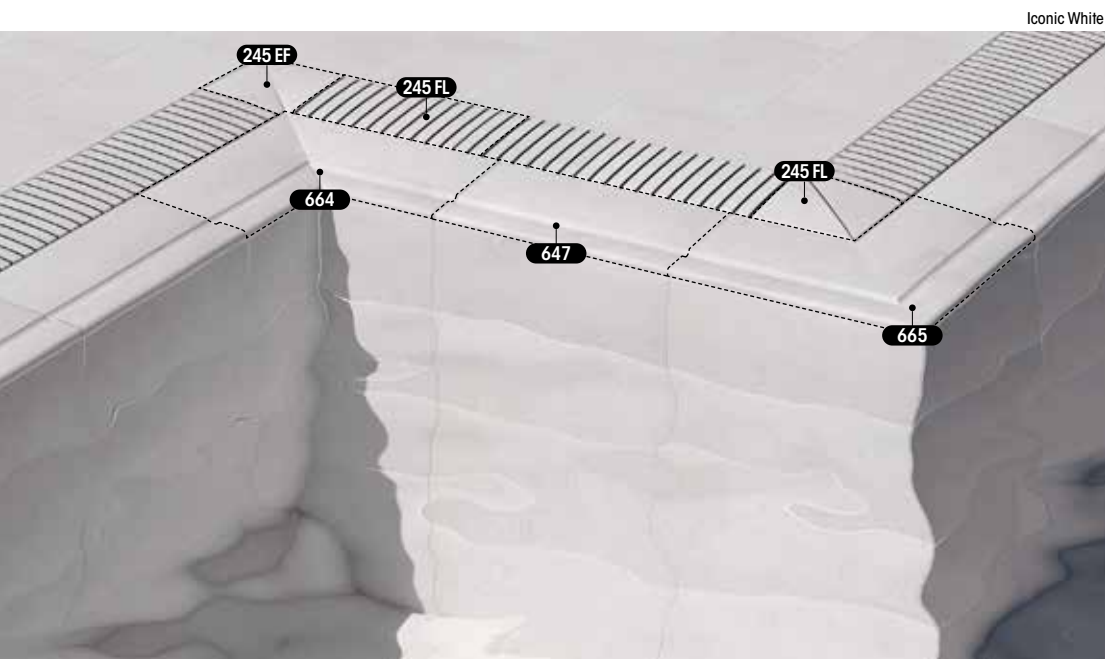

SI3 46 x 46 x 2,6

Alma
Iconic
Mistery
Pietro
Serena
Stela

SE3 31 x 31 x 2,6

Alma
Iconic
Mistery
Pietro
Serena
Stela

Mistery Grey

647 62,6 x 31 x 2,6

Iconic
Mistery
Pietro
Serena
Trésor

664 62,6 x 62,6 x 2,6