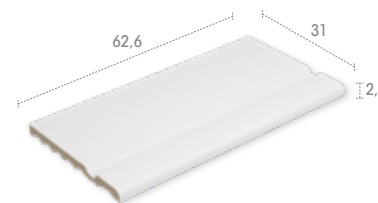

DL1 31,7 x 31,7 x 3,8

Iconic
Mistry
Pietro
Serena
Trésor

DL2 31,7 x 31,7 x 3,8

Alma
Iconic
Mistry
Pietro
Serena
Stela
Trésor

Mistry Blue Stone

Iconic Dark & Iconic White

S62 62,6 x 31 x 2,6

Alma
Iconic
Mistery
Pietro
Serena
Stela

SI3 46 x 46 x 2,6

Alma
Iconic
Mistery
Pietro
Serena
Stela

SE3 31 x 31 x 2,6

Alma
Iconic
Mistery
Pietro
Serena
Stela

Mistery Grey

647 62,6 x 31 x 2,6

Iconic
Mistery
Pietro
Serena
Trésor

664 62,6 x 62,6 x 2,6