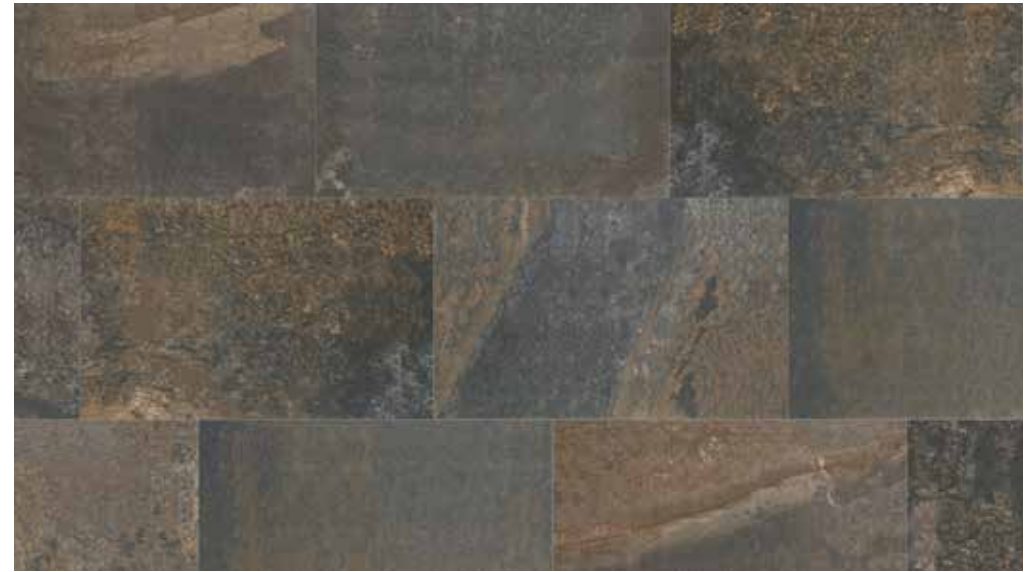

50M Anti-slip
48,8 x 97,9 x 1

Pietro White
480 A

Pietro Golden
481 A

Pietro Grey
482 A

Pietro Dark
483 A

Serena

316 Anti-slip
31 x 62,6 x 0,9

Serena Bianco