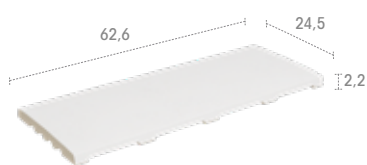

Alma
Iconic
Mystery
Pietro
Serena
Stela
Trésor