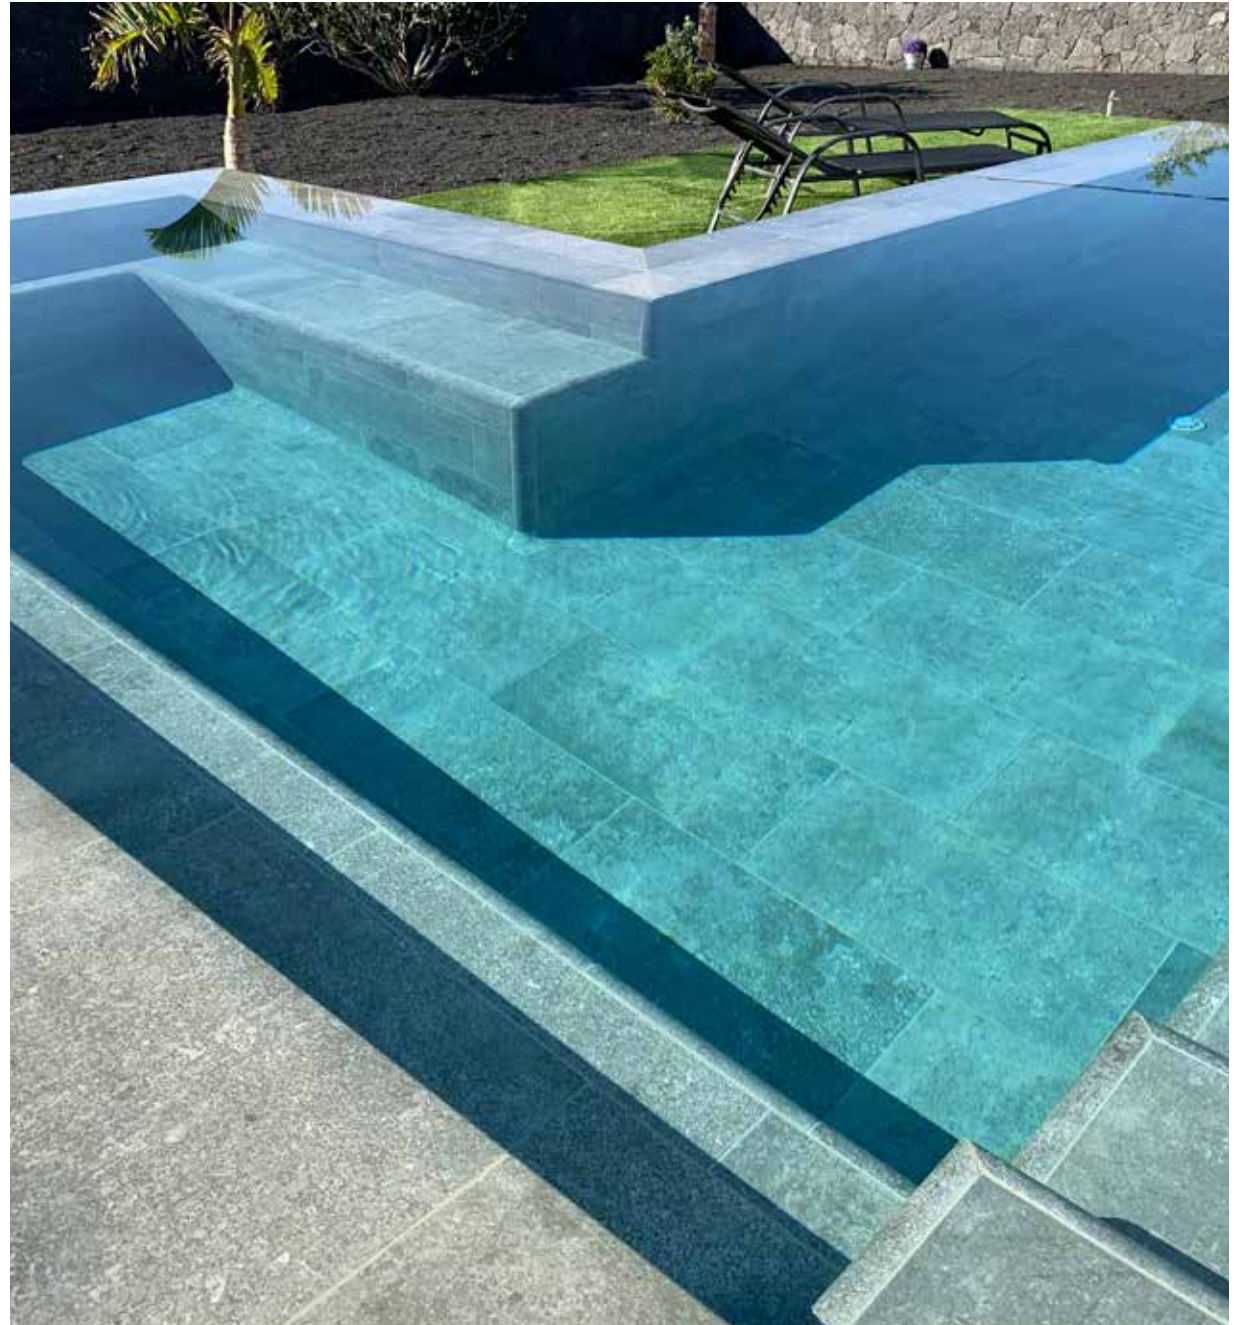

Mystery Grey

31 x 62,6 x 0,9

L62

E62

183

115

Mistry Blue Stone

- 31 x 62,6 x 0,9
- L62
- E62
- 183
- 115