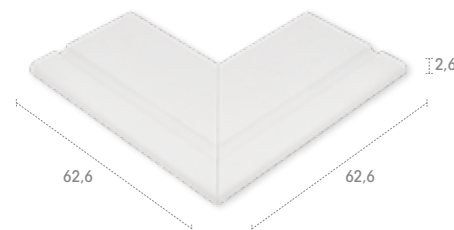

665 62,6 x 62,6 x 2,6

Iconic
Mistery
Pietro
Serena
Trésor