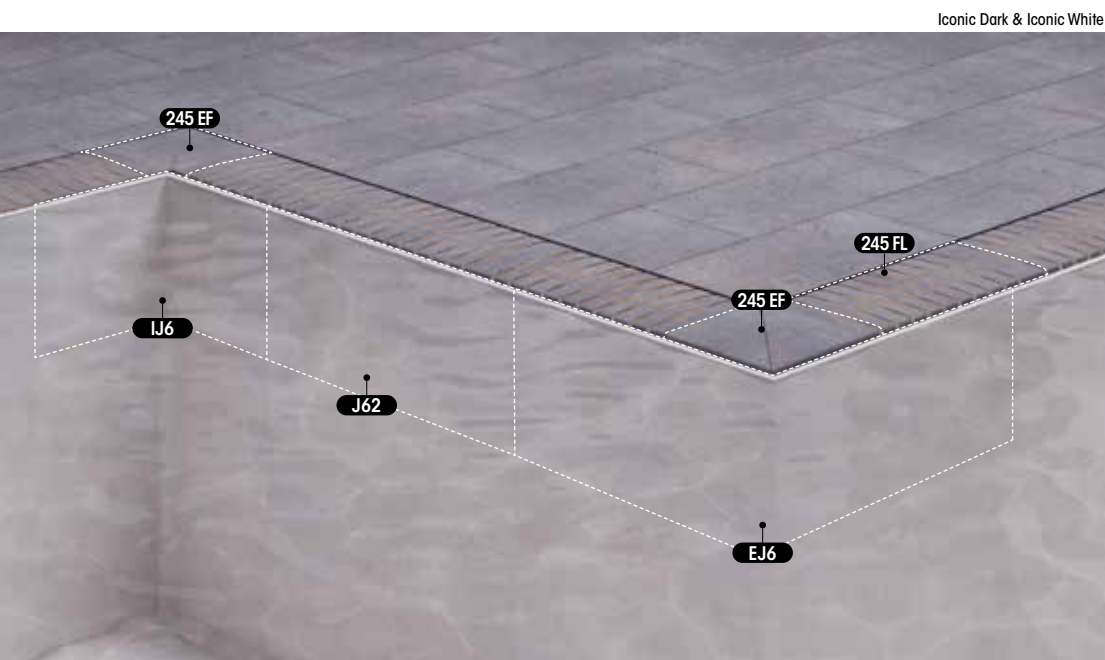

J62 62,6 x 31 x 3,8

Iconic
Mistry
Pietro
Serena
Trésor