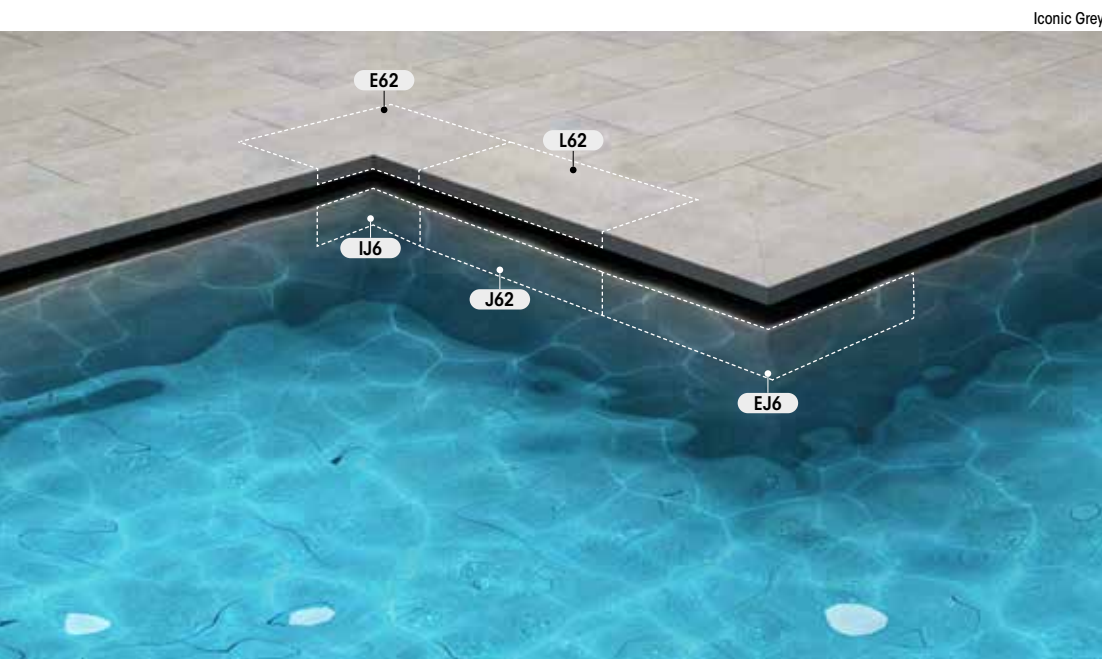

Iconic Grey

J62 62,6 x 31 x 3,8

Iconic
Mistry
Pietro
Serena
Trésor