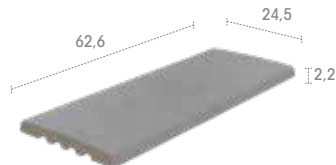

Alma
Iconic
Mystery
Pietro
Serena
Stela
Trésor