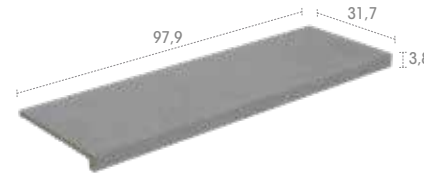

Mystery Blue Stone

Iconic Grey & Iconic White

L62 62,6 x 31,7 x 3,8

Alma
Iconic
Mistry
Pietro
Serena
Stela
Trésor

L98 97,9 x 31,7 x 3,8

Alma
Iconic
Mistry
Pietro
Stela

E62 62,6 x 62,6 x 3,8

Alma
Iconic
Mistry
Pietro
Serena
Stela
Trésor