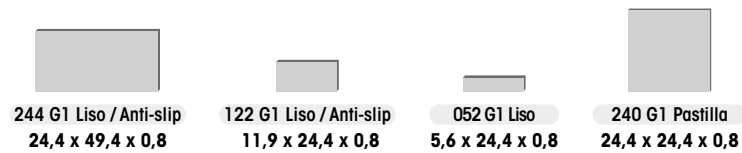

Aqua

244 G1 Liso / Anti-slip
24,4 x 49,4 x 0,8

122 G1 Liso / Anti-slip
11,9 x 24,4 x 0,8

052 G1 Liso
5,6 x 24,4 x 0,8

240 G1 Pastilla
24,4 x 24,4 x 0,8

Blanco
845 N / 845 A

Azul
841 N / 841 A

Marino
843 N / 843 A

Prusia
074 N / 074 A

Habana
072 N / 072 A

Plomo
852 N / 852 A

Oliva
071 N / 071 A

Amarillo
630 N / 630 A

Rojo N
626 N / 626 A

Indubeige pastilla
672 B

Plomo pastilla
852 B

Mosaic

Mosaico vítreo | Vitreous mosaic | Mosaïque vitrée
Mosaico vitreo | Mosaico Vítreo | Стекловидная мозаика

320 Liso / Anti-slip
33 x 33 x 0,5 [2,3 x 2,3 / u]

323 Liso / Anti-slip
33 x 33 x 0,5 [2,3 x 4,6 / u]

Blanco
845 N / 845 A

Azul
841 N / 841 A

Marino
843 N / 843 A

Ivory
411 N / 411 A

Perla
414 N / 414 A

Plomo
852 N / 852 A