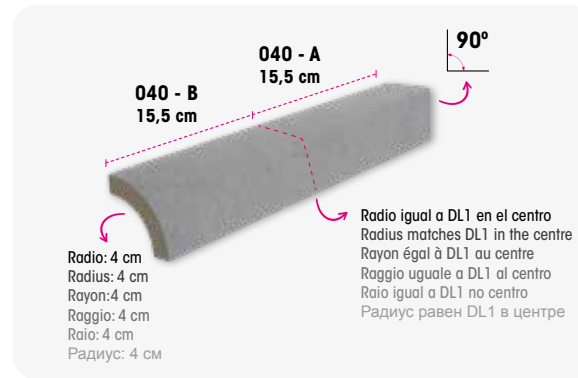

En estas dos referencias uno de los extremos acaba en un ángulo recto de 90° mientras que el otro acaba en una curva con un radio de 4 cm.

These two references have a curve with a 4-cm radius on one end and a 90° angle on the other end.

Ces deux références se terminent à l'une des extrémités par un angle droit de 90°, et à l'autre extrémité par une courbure d'un rayon de 4 cm.

In questi due riferimenti uno degli estremi finisce in angolo retto di 90°, mentre l'altro finisce in una curva con un raggio di 4 cm.

Nestas duas referências, um dos extremos termina num ângulo reto de 90°, enquanto que o outro termina numa curva com um raio de 4 cm.

У этих двух деталей на одном конце прямой угол 90°, а на другом - кривая с радиусом 4 см.