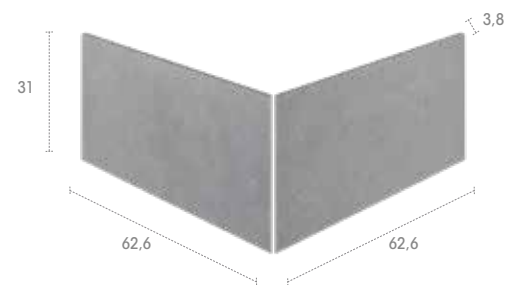

Iconic
Mistry
Pietro
Serena
Trésor

Iconic Grey

J62 62,6 x 31 x 3,8

Iconic
Mistry
Pietro
Serena
Trésor

IJ6 31 x 31 x 31

Iconic
Mistry
Pietro
Serena
Trésor

EJ6 62,6 x 62,6 x 31

Iconic
Mistry
Pietro
Serena
Trésor