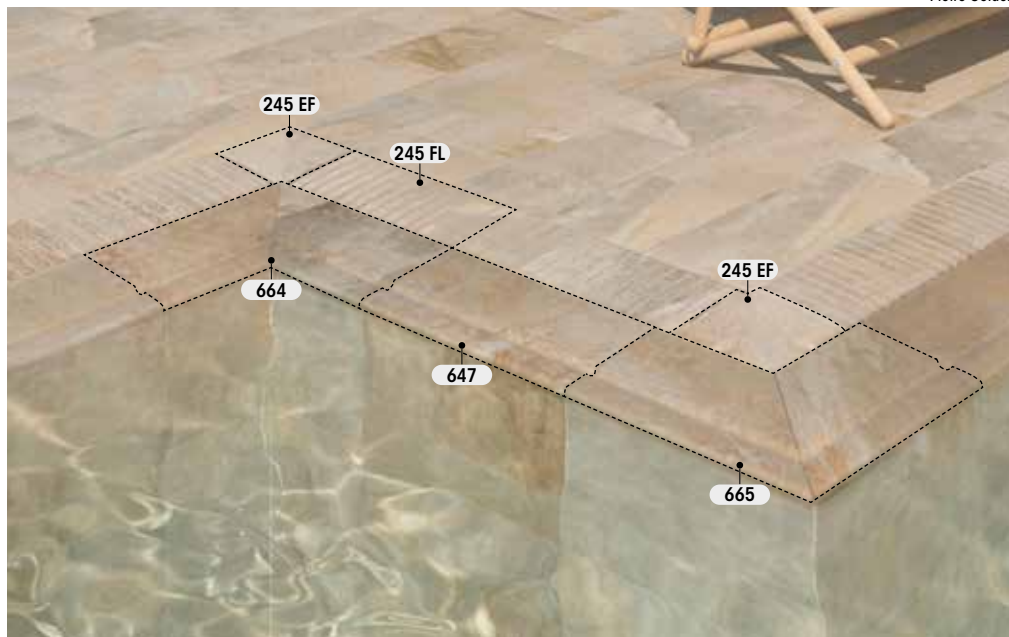

245 FL 49,5 x 24,5 x 2,2

245 EF 26,6 x 26,6 x 2,2