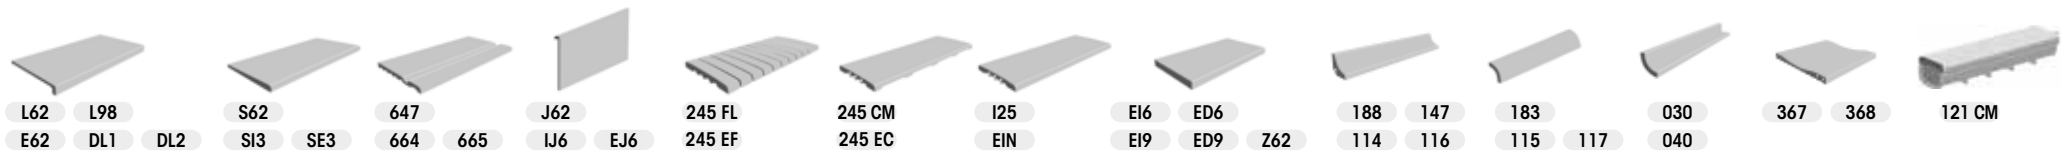

new! **Iconic**

Iconic White

920 N / 920 A

50M Anti-slip
48,8 x 97,9 x 1

50M Liso
48,8 x 97,9 x 1

316 Anti-slip
31 x 62,6 x 0,9

Iconic Grey
921 N / 921 A

Iconic Dark
922 N / 922 A