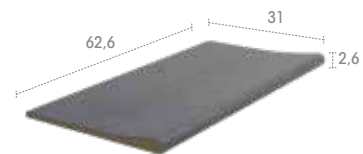

DL1 31,7 x 31,7 x 3,8

Iconic
Mistry
Pietro
Serena
Trésor

DL2 31,7 x 31,7 x 3,8

Alma
Iconic
Mistry
Pietro
Serena
Stela
Trésor

Mistry Blue Stone

Iconic Dark & Iconic White

S62 62,6 x 31 x 2,6

Alma
Iconic
Mistery
Pietro
Serena
Stela