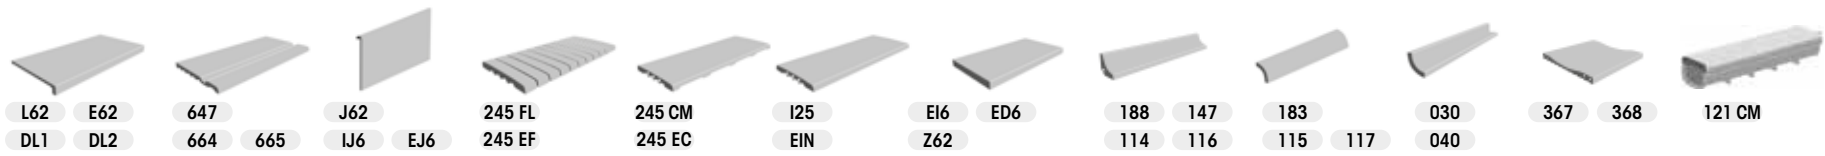

new! **Iconic**

Iconic White

920 N / 920 A

50M Anti-slip
48,8 x 97,9 x 1

50M Liso
48,8 x 97,9 x 1

316 Anti-slip
31 x 62,6 x 0,9

Iconic Grey
921 N / 921 A

Iconic Dark
922 N / 922 A

Trésor

316 Anti-slip
31 x 62,6 x 0,9

310 BH Anti-slip
31,3 x 31,3 (4,9 x 4,9 /u)

Trésor Bali
470 A

Trésor Java
471 A

N= Smooth / A= Anti-slip

Alma

199 Anti-slip
19,4 x 97,9 x 1