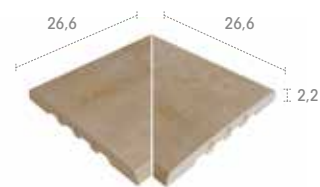

EIN 62,6 x 62,6 x 2,2

Alma
Iconic
Mystery
Pietro
Serena
Stela
Trésor

Pietro Golden

Pietro Grey & Pietro White

245 FL 49,5 x 24,5 x 2,2

Alma
Iconic
Mistry
Pietro
Serena
Stela
Trésor

245 EF 26,6 x 26,6 x 2,2

Alma
Iconic
Mistry
Pietro
Serena
Stela
Trésor