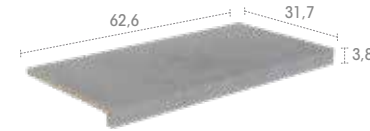

Mystery Blue Stone

Iconic Grey & Iconic White

L62 62,6 x 31,7 x 3,8

Alma
Iconic
Mistry
Pietro
Serena
Stela
Trésor

L98 97,9 x 31,7 x 3,8

Alma
Iconic
Mistry
Pietro
Stela

E62 62,6 x 62,6 x 3,8

Alma
Iconic
Mistry
Pietro
Serena
Stela
Trésor