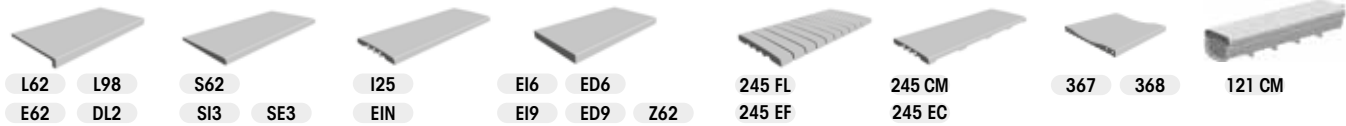

199 Anti-slip
19,4 x 97,9 x 1

199 Liso
19,4 x 97,9 x 1

Stela White
490 N / 490 A

Stela Golden
491 N / 491 A

Stela Grey
492 N / 492 A

Stela Dark
493 N / 493 A

Pietro

316 Anti-slip
31 x 62,6 x 0,9

50M Anti-slip
48,8 x 97,9 x 1

Pietro White
480 A

Pietro Golden
481 A

Pietro Grey
482 A

Pietro Dark
483 A

Serena

316 Anti-slip
31 x 62,6 x 0,9

Serena Bianco