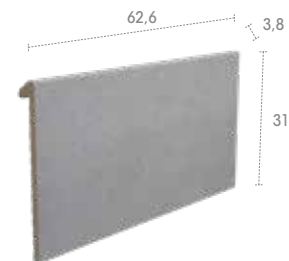

J62 62,6 x 31 x 3,8

Iconic
Mistry
Pietro
Serena
Trésor

IJ6 31 x 31 x 31

Iconic
Mistry
Pietro
Serena
Trésor

EJ6 62,6 x 62,6 x 31

Iconic
Mistry
Pietro
Serena
Trésor