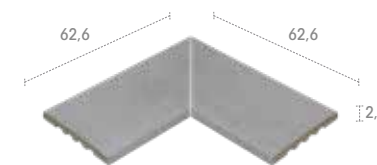

Alma
Iconic
Mystery
Pietro
Serena
Stela
Trésor