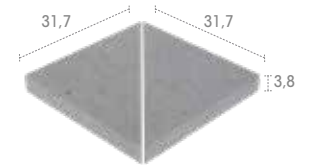

Mystery Grey

31 x 62,6 x 0,9

L62

E62

183

115

Mistry Blue Stone

- 31 x 62,6 x 0,9
- L62
- E62
- 183
- 115

Mystery Blue Stone

Iconic Grey & Iconic White

L62 62,6 x 31,7 x 3,8

Alma
Iconic
Mistry
Pietro
Serena
Stela
Trésor

L98 97,9 x 31,7 x 3,8

Alma
Iconic
Mistry
Pietro
Stela

E62 62,6 x 62,6 x 3,8

Alma
Iconic
Mistry
Pietro
Serena
Stela
Trésor

DL1 31,7 x 31,7 x 3,8

Iconic
Mistry
Pietro
Serena
Trésor

DL2 31,7 x 31,7 x 3,8

Alma
Iconic
Mistry
Pietro
Serena
Stela
Trésor

Mistry Blue Stone

Iconic Dark & Iconic White

S62 62,6 x 31 x 2,6

Alma
Iconic
Mistery
Pietro
Serena
Stela