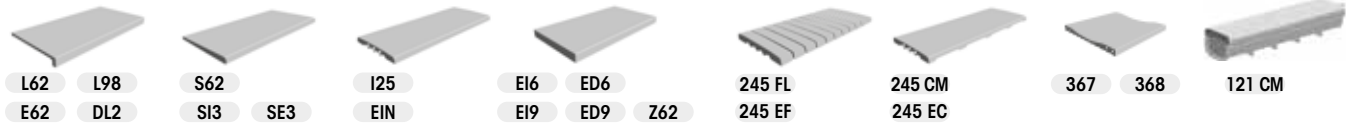

199 Liso
19,4 x 97,9 x 1

Alma Pure
453 N / 453 A

Alma Honey
451 N / 451 A

Alma Forest

450 N / 450 A

Alma Mist

452 N / 452 A

Stela