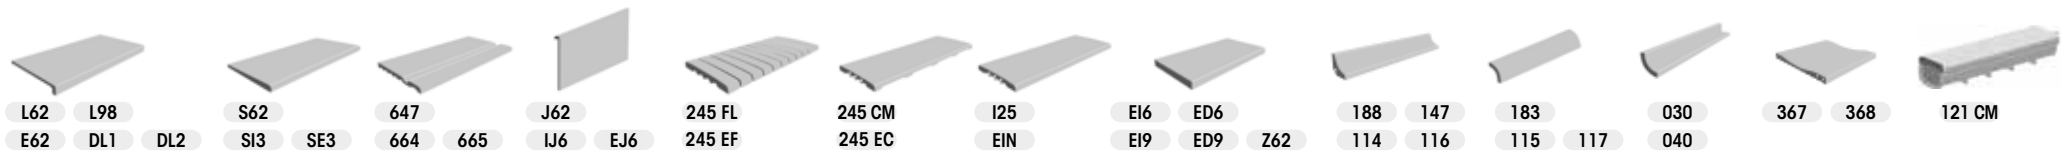

50M Anti-slip
48,8 x 97,9 x 1

Pietro White
480 A

Pietro Golden
481 A

Pietro Grey
482 A

Pietro Dark
483 A

Serena

316 Anti-slip
31 x 62,6 x 0,9

Serena Bianco