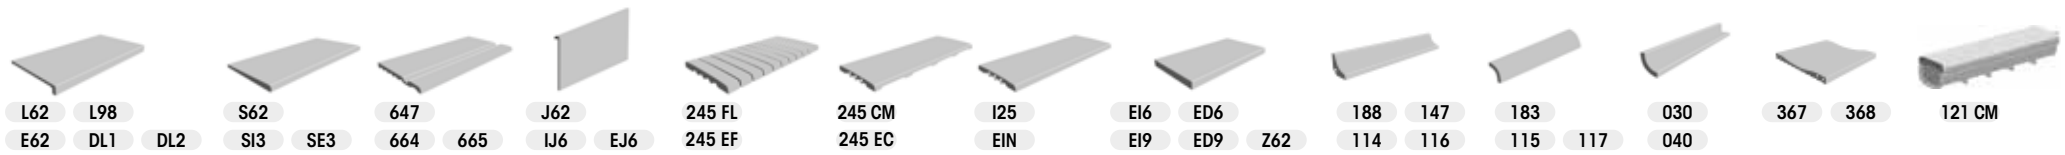

Mystery Grey
006 N / 006 A