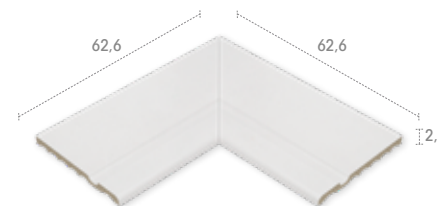

664 62,6 x 62,6 x 2,6

Iconic
Mistery
Pietro
Serena
Trésor