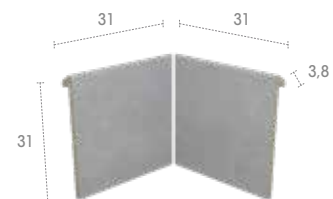

IJ6 31 x 31 x 31

Iconic
Mistry
Pietro
Serena
Trésor