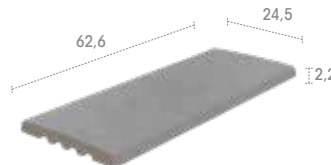

Alma
Iconic
Mystery
Pietro
Serena
Stela
Trésor