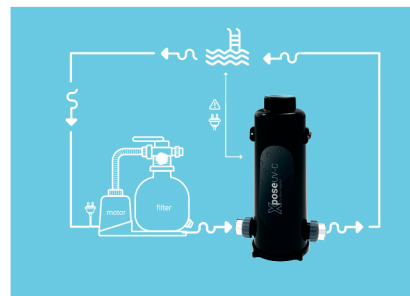

# вода в Вашем бассейне

**Xpose – это автономная УФ-установка, специально разработанная для наземных и стандартных вкапываемых бассейнов.**

Концепция «Plug and Play» обеспечивает простую установку. Теперь буквально все владельцы бассейнов могут наслаждаться безопасной и здоровой водой для плавания благодаря технологии ультрафиолетового обеззараживания.