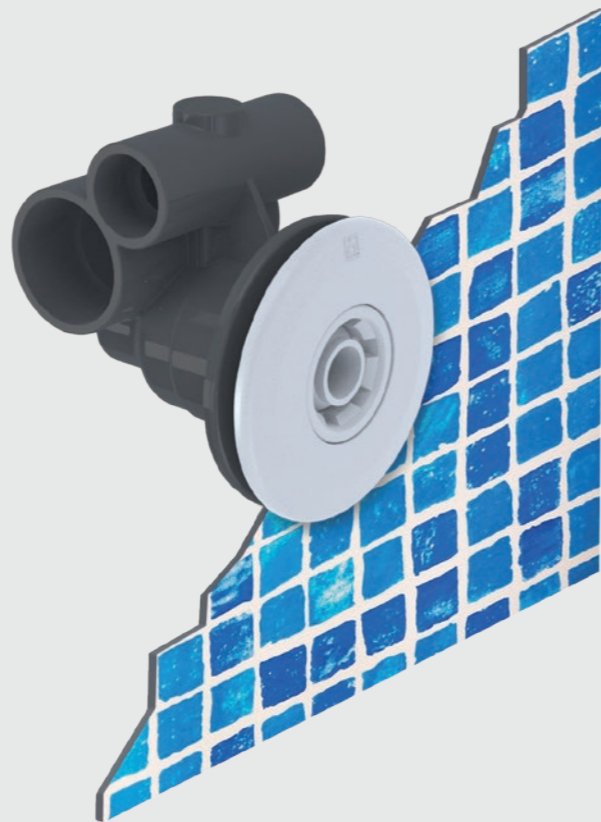

WiFi Сенсорная Панель

В то время, как BALBOA® позволяет контролировать и программировать основные функции всех наших гидромассажных ванн, от включения массажных насосов до настройки циклов фильтрации, сенсорная панель Wi-Fi дает вам полное дистанционное управление, когда вы находитесь в движении, и подходит для новейших мобильных устройств и планшетов с операционными системами Android и iOS (Apple)

Аудио

Он состоит из приемника Bluetooth для воспроизведения музыки через модель смартфона или аудиоустройства, оснащенного Bluetooth-соединением. С командной панели джакузи пользователь может загрузить свой плейлист, который будет воспроизводиться 4 колонками и 1 сабвуфером.

Форсунка в бассейне с ПВХ-пленкой

Артикул. 70532

Новая форсунка разработана для любого бассейна или джакузи, сделанного из ПВХ-пленки. Передняя часть позволяет вас загерметизировать ПВХ-пленку, делая проще установку.

Корпус форсунки имеет вход диаметром 50мм для воды и диаметром 32мм для воздуха. Данная форсунка позволяет вас улучшить поток до 4м³ /ч. Это идеальный аксессуар для любого бассейна с ПВХ-пленкой.

Urban grey, новая джакузи