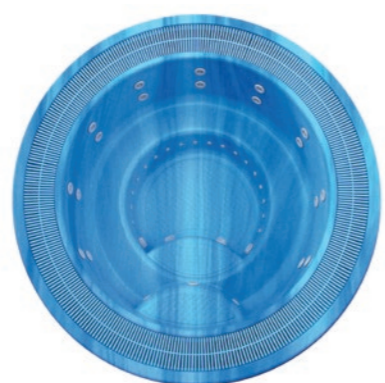

Pure Ergo Джакузи

Пространство для 5 людей (2 лежащих и 3 сидячих), 28 струй и 14 форсунок с подачей горячего воздуха в полной мере выходит за рамки функциональности, чтобы сосредоточиться на реальных эмоциях. Дизайн, охватывающий светодиодную систему освещения с 5 светильниками (цветными) и освещаемый периметр (Pure Line Lighting) делает данный джакузи sensationным центром хромотерапии.