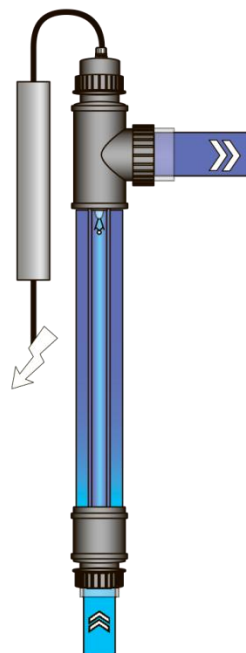

- Встроенный электронный балласт для бесперебойного электропитания
- Специально разработан для бассейнов с соленой водой
- В комплект включена лампа Philips T5 Smart Cap
- Корпус из ПВХ
- Излучение UV-C понижает уровень связанного хлора
- Простая установка и техобслуживание
- В комплект входят переходники Ø 63 мм - Ø 50 мм, 1 1/2" с внутренней резьбой
- Сделано в Нидерландах

Эксплуатация

Saltwater UV-C специально разработан для бассейнов с соленой и морской водой (солевой электролиз). Благодаря специальному корпусу из белого ПВХ соль не оказывает коррозионного воздействия. Устройство поставляется с высоковольтным трансформатором. Трансформатор минимизирует колебания тока для защиты лампы. С помощью Saltwater UV-C вы

сможете эффективно и безопасно очистить воду. Результат - отличное качество воды. Штуцер в нижней части обеспечивает возможность соединения под углом 360°. Это идеально для установки в углах или для комбинирования с другими лампами.

Примеры установки

Технические характеристики

	SALTWATER UV-C 40Вт	SALT WATER SHORT 40Вт	SALTWATER UV-C 75Вт
Тип	40.000 /40Вт	40.000/40Вт	75.000 /75Вт
Код изделия	BE06402	BE07402	BE06752
Штриховой код	8714404043489	8714404044394	8714404043496
Рек. расход для 30 мДж/см ²	9 м ³ /ч	8 м ³ /ч	14 м ³ /ч
Макс. давление	2 бар	2 бар	2 бар
Макс. расход	23 м ³ /ч	23 м ³ /ч	23 м ³ /ч
Диаметр единицы Ø	70 мм	70 мм	70 мм
Длина единицы	100 см	48 см	100 см
Диаметр впуска-выпуска Ø	63 мм / 50 мм / 1 1/2"	63 мм / 50 мм / 1 1/2"	63 мм / 50 мм / 1 1/2"
Электронный балласт	230 В пер. тока 50/60 Гц	230 В	230 В пер. тока 50/60 Гц
Максимальный ток	0,42 А	0,8 А	0,8 А
Мощность лампы	40 Вт	40 Вт	75 Вт
Лампа	Philips Smart Cap 40 Вт	VGE T5 40 Вт 365 мм	Philips Smart Cap 75 Вт
Срок службы лампы	9000 ч	9000 ч	9000 ч
Вес	3,0 кг	2,5 кг	3,2 кг
Размер упаковки	28 x 12 x 99 см	33 x 12 x 55 см	28 x 12 x 99 см
Количество, полный поддон	30 шт.	40 шт.	30 шт.