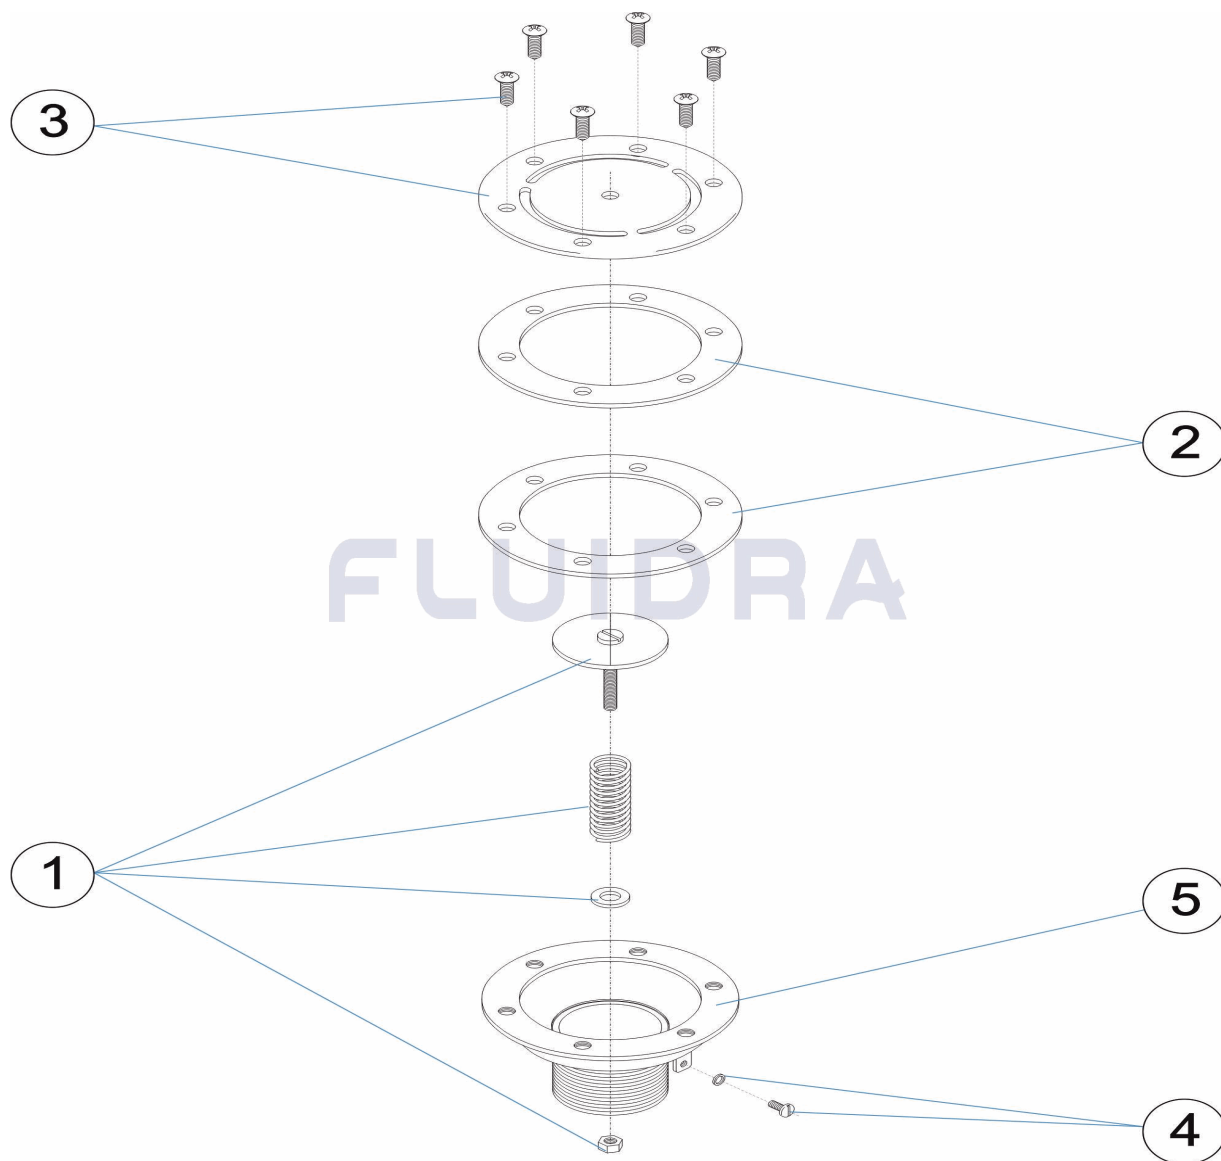

КОД: 15839

ОПИСАНИЕ: ФОРСУНКА ДОННАЯ ВПУСКНАЯ

ПОЗ	КОД	ОПИСАНИЕ	КОЛИЧЕСТВО	ПОЗ	КОД	ОПИСАНИЕ	КОЛИЧЕСТВО
1	4402042902	МЕХАНИЗМ ДЛЯ РЕГУЛИРОВКИ ПОТОКА		4	4401041507	ЗАЗЕМЛЕНИЕ	
2	4402020603	ПРОКЛАДКА ЛАЙНЕР		5	15839R0100	ТЕЛО ФОРСУНКИ	
3	4402042904	ВХОДНОЙ НАРУЖНЫЙ ФЛАНЕЦ					

Общая информация :		Материал:	AISI-316	N°
	Число	Норм	Наименован. ФОРСУНКА ДОННАЯ ВПУСКНАЯ	Формат A4
Проект	09.05.02	J. Adel	Дополнительно:	Масштаб 1:1
Пров.	09.05.02	J. Morral		Ревизия 1
 		Код:	15839	
		Аналог а:		Число
		Аналог а:		Число