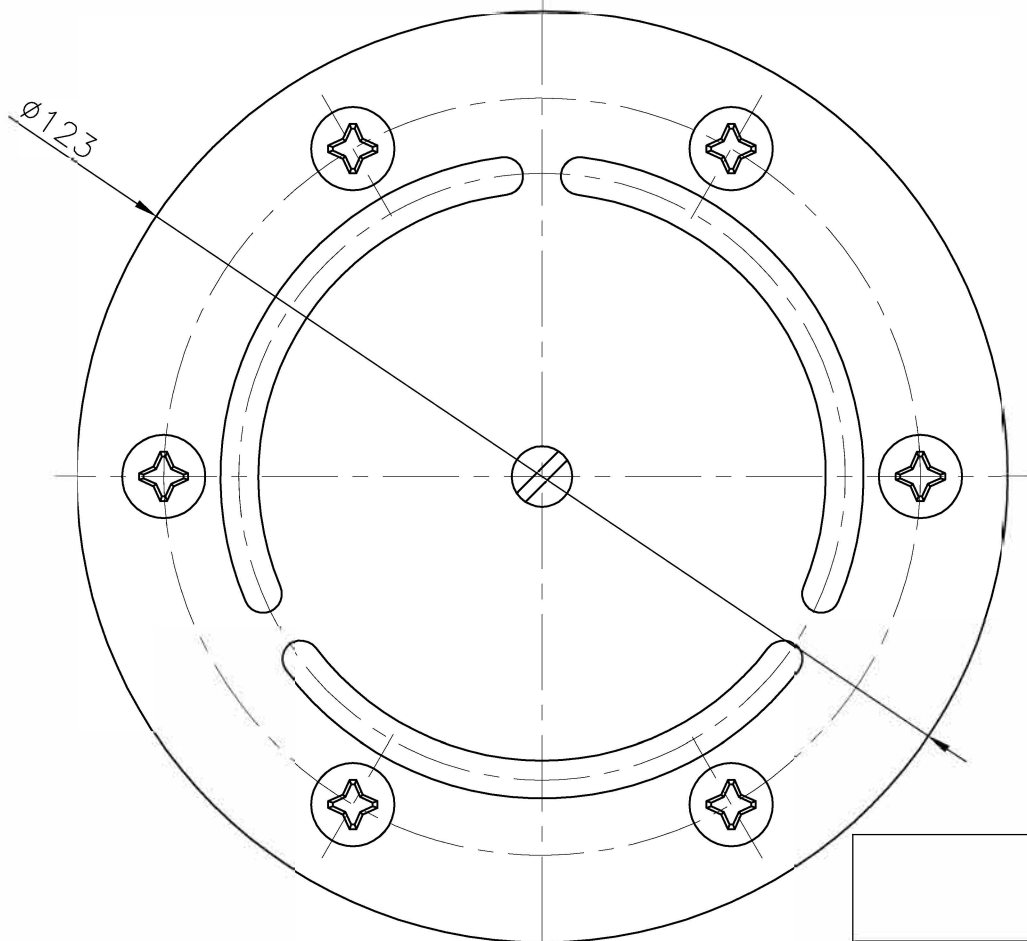

КОД: 15839

ОПИСАНИЕ: ФОРСУНКА ДОННАЯ ВПУСКНАЯ

ПОЗ	КОД	ОПИСАНИЕ	КОЛИЧЕСТВО	ПОЗ	КОД	ОПИСАНИЕ	КОЛИЧЕСТВО
1	4402042902	МЕХАНИЗМ ДЛЯ РЕГУЛИРОВКИ ПОТОКА		4	4401041507	ЗАЗЕМЛЕНИЕ	
2	4402020603	ПРОКЛАДКА ЛАЙНЕР		5	15839R0100	ТЕЛО ФОРСУНКИ	
3	4402042904	ВХОДНОЙ НАРУЖНЫЙ ФЛАНЕЦ					

Общая информация :		Материал:	AISI-316	N°
	Число	Норм	Наименован. ФОРСУНКА ДОННАЯ ВПУСКНАЯ	Формат A4
Проект	09.05.02	J. Adel	Дополнительно:	Масштаб 1:1
Пров.	09.05.02	J. Morral		Ревизия 1
 		Код:	15839	
		Аналог а:		Число
		Аналог а:		Число