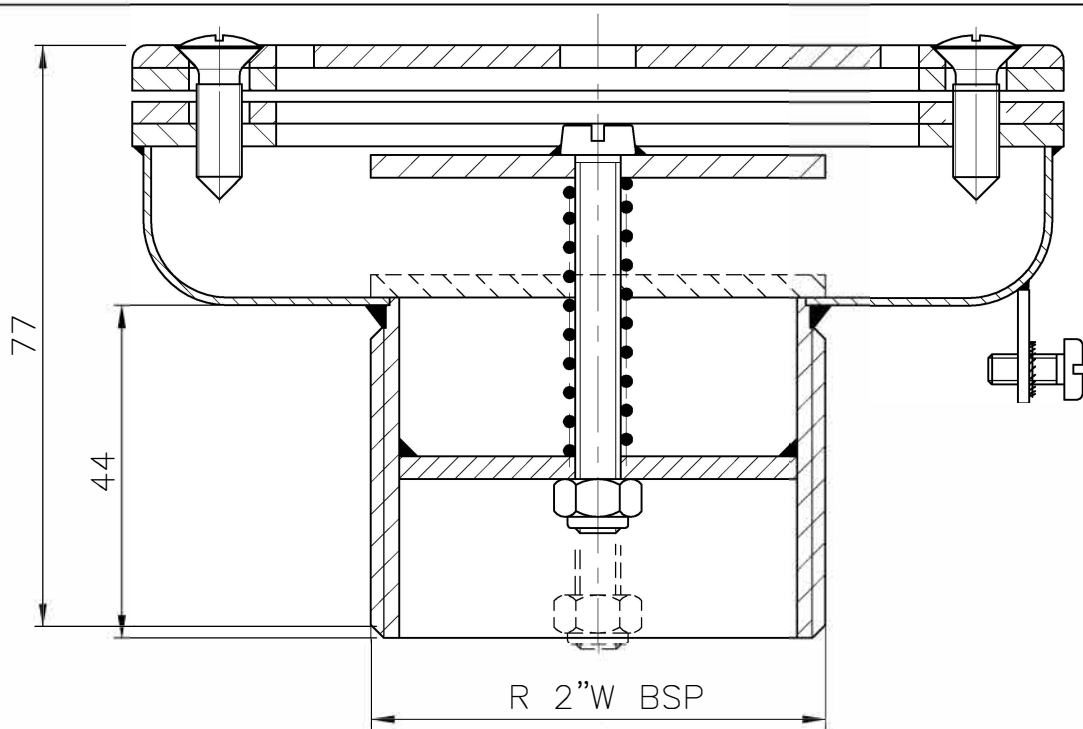

КОД: 15839

ОПИСАНИЕ: ФОРСУНКА ДОННАЯ ВПУСКНАЯ

ПОЗ	КОД	ОПИСАНИЕ	КОЛИЧЕСТВО	ПОЗ	КОД	ОПИСАНИЕ	КОЛИЧЕСТВО
1	4402042902	МЕХАНИЗМ ДЛЯ РЕГУЛИРОВКИ ПОТОКА		4	4401041507	ЗАЗЕМЛЕНИЕ	
2	4402020603	ПРОКЛАДКА ЛАЙНЕР		5	15839R0100	ТЕЛО ФОРСУНКИ	
3	4402042904	ВХОДНОЙ НАРУЖНЫЙ ФЛАНЕЦ					

Общая информация :		Материал:	AISI-316	N°
	Число	Норм	Наименован. ФОРСУНКА ДОННАЯ ВПУСКНАЯ	Формат A4
Проект	09.05.02	J. Adel	Дополнительно:	Масштаб 1:1
Пров.	09.05.02	J. Morral		Ревизия 1
 		Код:	15839	
		Аналог а:		Число
		Аналог а:		Число