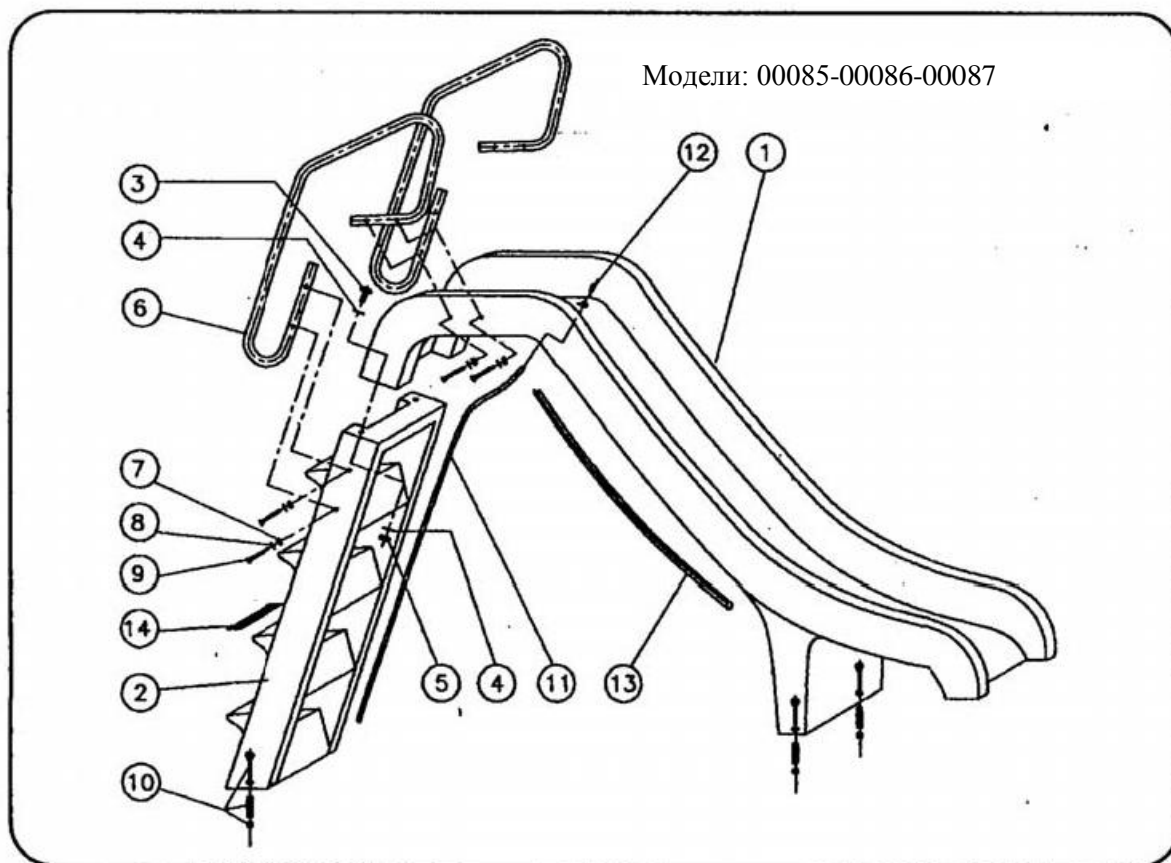

№	код	описание	№	код	описание
1	10899R0301	Горка для бассейна синяя детская	12	70101R100020	Винт M10x20 DIN 933
2	10699R0302	Лестница для бассейна синяя детская	13	00084R0313	Фитинг впуска воды
3	70119R0800	Шайба 8DIN127	14	10899R0314	Прозрачный патрубок 6
4	70101R0803	Винт M8x35 DIN933	15	70134R08050	Винт 8x50 DIN571
5	70121R08000	Гайка M8 DIN934	16	70101R08050	Винт M8x35 DIN933
6	10899R0420	Держатель из нержавеющей стали для горки синей детской	17	70120R08000	Шайба 8 DIN125
7	00044	Декоративный фитинг	18	00064R0101	Нажимной винт M8

8	00017R0002	Уплотнительное соединительное кольцо	19	10899R04030	Анкер синий детский
9	00061R0104	Анкер	20	10899R0400	Поручни + крепежи
10	10899R0401	Перила горки синей детской	21	00060R0001	Противоскользящие полосы
11	70119R10000	Шайба 10 DIN125	22	10899R0001	Черный контур

№	код	описание	№	код	описание
1	00085R0301	Малая горка для бассейна 1500	7	70121R08000	Гайка M8 DIN934
1	00086R0301	Горка для бассейна 1600	8	70119R08000	Шайба 8 DIN125

1	00067R0301	Горка для бассейна 2500	9	0464R0003	Специальный винт М8х50
2	00085R0302	Малая лестница 1500	10	00084R0101	Нажимной винт М8
2	00066R0302	Лестница 1800	11	00085R0318	Прозрачный патрубок 6
2	00067R0302	Лестница 2500	12	00084R0313	Фитинг впуска воды
3	70101R08045	Винт М8х45DIN933	13	10899R0001	Черный контур
4	70119R08000	Шайба 8 DIN123	14	00080R0001	Противоскользящие полосы
5	70121R08000	Гайка М8 DIN934	15	00085R0100	Комплект поручней для моделей 00085-00086
6	00085R0110	Поручни для модели 00085-00086	15	00060R001	Комплект поручней для модели 00087
6	00087R0110	Поручни для модели 00087			