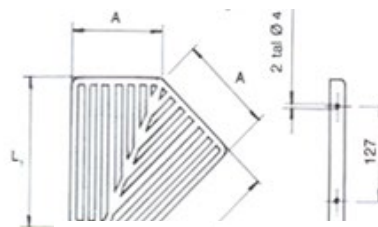

POLYESTER CORNER TILES

Código 45º	Código 90º	A (mm)	B (mm)	H (mm)	L (mm)	L1 (mm)
00233	00225	130	50	22	200	195
00234	00226	150			250	245
00235	00227	170			300	295
00236	00228	190			340	335
00237	00229	130		35	200	195
00238	00230	150			250	245
00239	00231	170			300	295
00240	00232	190			340	335

45º