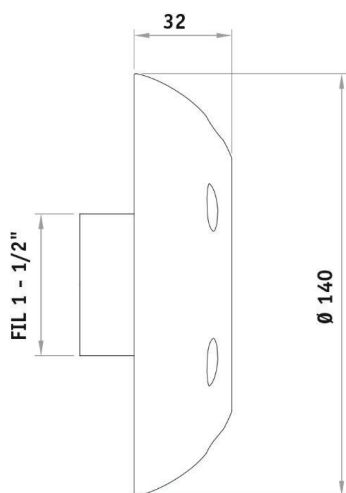

DOLCEVITA - МОДЕЛЬ КЛАССИК/ПОП

КОД: ACFLPBUP