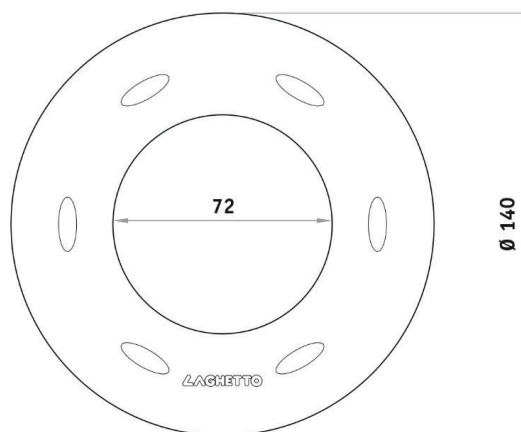

**PISCINE
LAGHETTO®**

МАЛОГАБАРИТНЫЙ СВЕТОДИОДНЫЙ ИНДИКАТОР SMD - БЕЛЫЙ ЦВЕТ

Ghost^{LED}
 PISCINE LAGHETTO®

ТЕХНИЧЕСКОЕ
ОПИСАНИЕ

Напряжение: 12 В перем. тока
 Ток: 0,58 А
 Потребляемая мощность: 7,2 Вт
 Кол-во светодиодов: 90
 Технология LED: SMD 3528
 Угол обзора: 120°
 Значение яркости: 550 лм
 Продолжительность: 50 000 ч.
 Класс защиты: IP68
 Трансформатор: 220/12В специальный

DOLCEVITA - МОДЕЛЬ КЛАССИК/ПОП

КОД: ACFLPBUP

МОДЕЛЬ BLUESPRING

КОД: ACFLPBUPPR