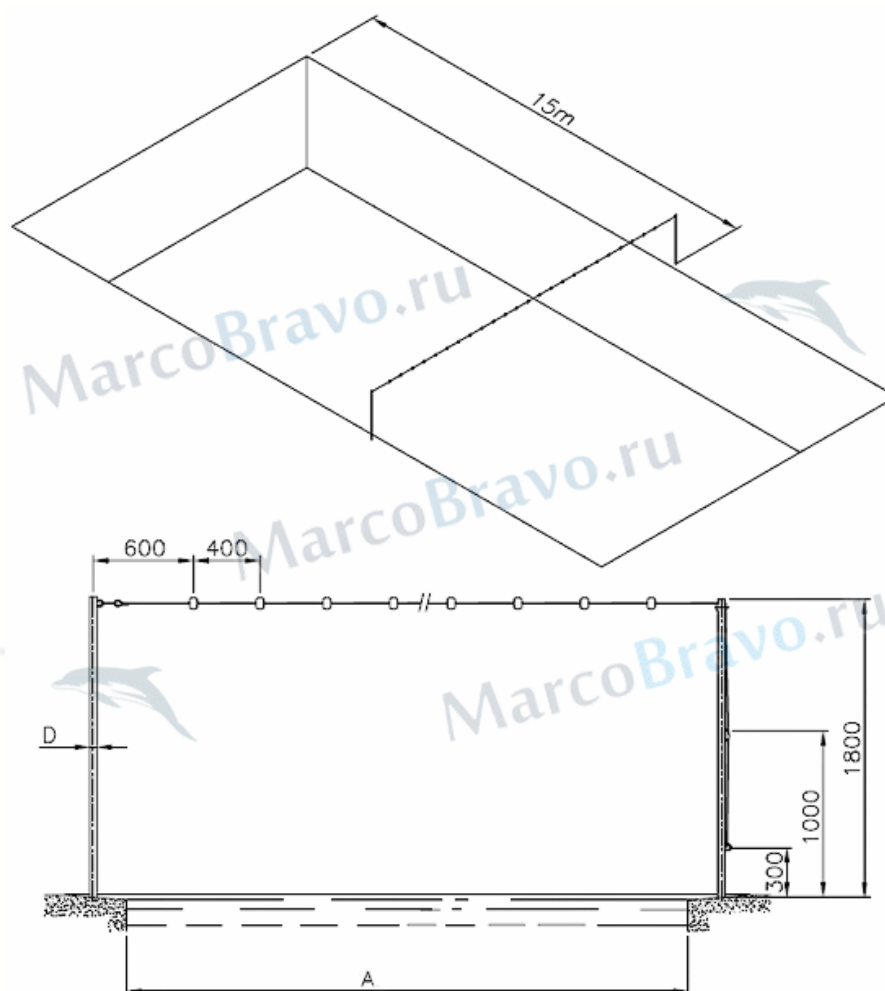

Указатель фальстарта

Руководство по эксплуатации

Комплект стоек указателя фальстарта д. 48 мм (2 шт.)

Комплект стоек указателя фальстарта д. 48 мм (2 шт.) предназначен для бассейнов шириной более 21 м. Диаметр стойки - 48 мм, высота - 1,8 м. Используется с закладными Astral 19960 и 19961.

Комплект стоек указателя фальстарта д. 48 мм (2 шт.) - предназначен для бассейнов шириной более 21 м. Диаметр стойки - 48 мм, высота - 1,8 м. Используется с закладными Astral 19960 и 19961. Стойки изготовлены из нержавеющей кислотостойкой стали AISI-316.

Габаритные размеры стоек указателя фальстарта и схема их установки:

Расстояние A: более 21 м.
 Диаметр стойки D: 48 мм.