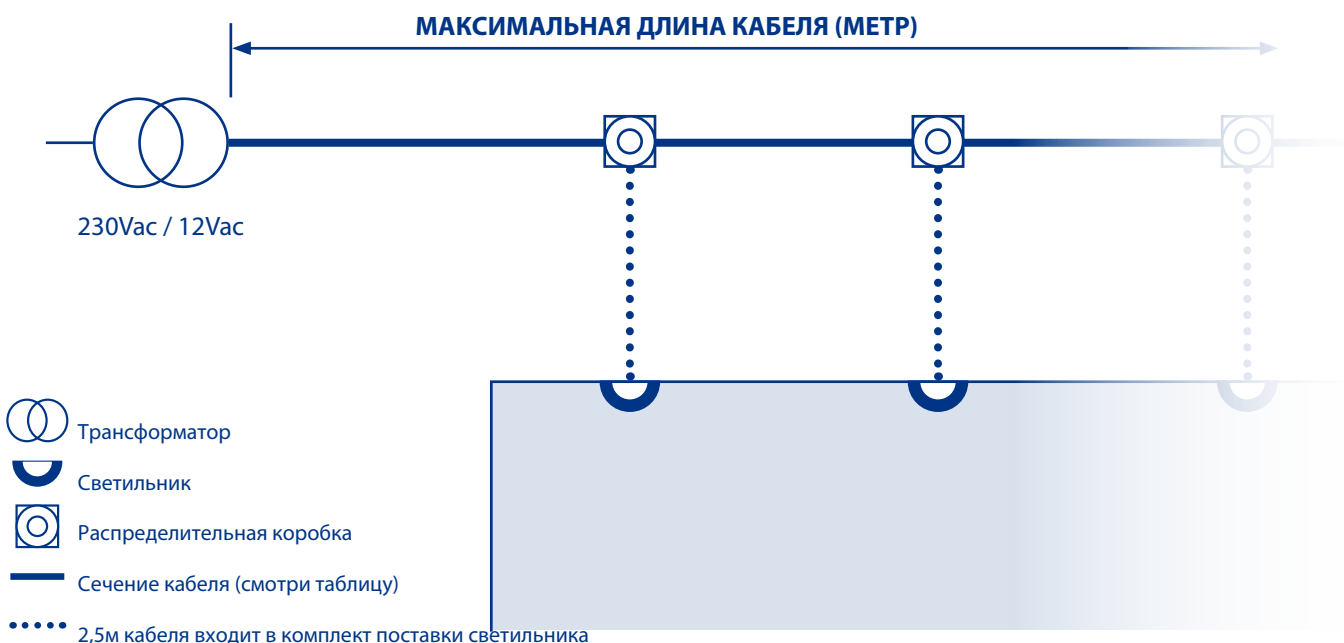

▶ ПОСЛЕДОВАТЕЛЬНОЕ СОЕДИНЕНИЕ СВЕТИЛЬНИКОВ

Артикул	Наименование	Кол-во свет.	Максимальная длина кабеля (метр)					
			2x1,5мм²	2x2,5мм²	2x4мм²	2x6мм²	2x10мм²	2x16мм²
56001	LumiPlus PAR56 V1 AC RGB lamp	1	7	14	22	33	56	90
59126	LumiPlus PAR56 V1 AC RGB Wireless lamp	2	3	6	11	16	28	45
71205	LumiPlus Flexi V1 AC RGB wireless	3	-	4	7	11	18	30
71203	LumiPlus Flexi V1 AC RGB	4	-	3	5	8	14	22
52595	LumiPlus PAR56 V1 AC W lamp	1	16	33	54	81	135	216
71200	LumiPlus Flexi V1 AC W	2	8	16	25	38	65	104
71212	LumiPlus FlexiNiche V1 AC W	3	5	10	17	26	43	70
71214	LumiPlus FlexiSLIM V1 AC W	4	3	7	11	17	29	47
71216	LumiPlus FlexiRapid V1 AC W	4	3	7	11	17	29	47
67515	LumiPlus PAR56 V1 DC W lamp	1	65	135	215	320	530	870
71201	LumiPlus Flexi V1 DC W	2	34	68	109	163	272	435
71213	LumiPlus FlexiNiche V1 DC W	3	22	45	72	108	180	289
71215	LumiPlus FlexiSLIM V1 DC W	4	17	34	54	82	137	219
71217	LumiPlus FlexiRapid V1 DC W	4	17	34	54	82	137	219
43411	LumiPlus PAR56 V2 AC RGB lamp	1	3	7	11	17	29	47
45637	LumiPlus PAR56 V2 AC RGB DMX lamp	2	-	3	5	8	14	23
		3	-	-	3	5	9	15
		4	-	-	-	4	7	12
67516	LumiPlus PAR56 V2 DC W lamp	1	27	55	90	140	240	380
71202	LumiPlus Flexi V2 DC W	2	15	30	48	72	121	193
		3	9	19	31	47	78	126
		4	7	14	23	35	59	95
71233	LumiPlus Flexi V2 AC W	1	7	14	23	35	58	93
		2	3	7	11	17	29	47
		3	-	5	8	13	21	35
		4	-	3	5	8	14	23
71204	LumiPlus Flexi V2 AC RGB	1	3	8	13	20	33	58
71208	LumiPlus Flexi V2 AC RGB DMX	2	-	4	7	11	19	31
59803-59801	LumiPlus Design RGB	3	-	-	4	7	12	20
59811-59809	LumiPlus Design RGB DMX	4	-	-	3	5	9	15
59807-59805	LumiPlus Design W	4	-	-	3	5	9	15