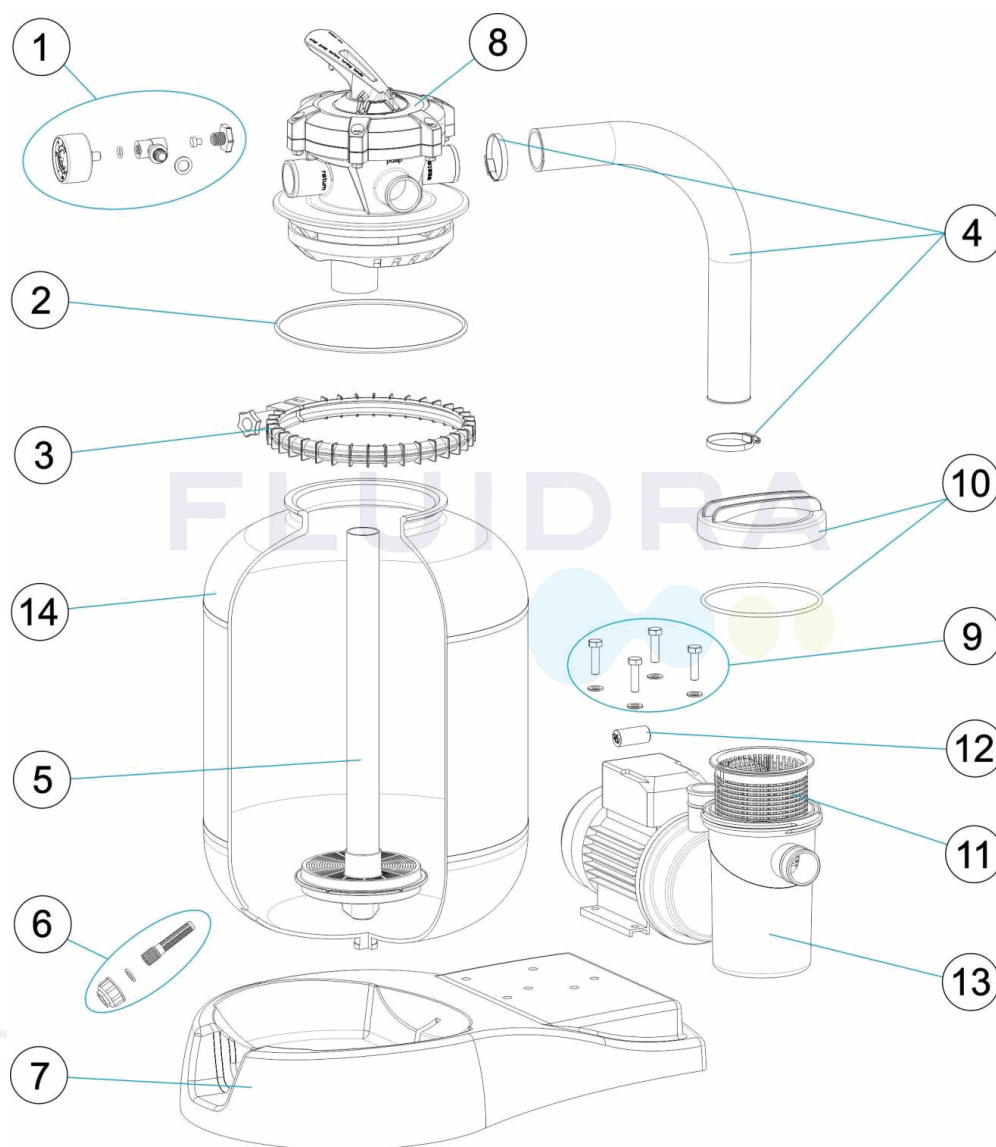

Раскладка запасных частей

АРТИКУЛ: M00505, M00506

ОПИСАНИЕ: МОНОБЛОК D. 400 НАСОС P-XPERT6, P-XPERT8

ПОЗ	АРТИКУЛ	ОПИСАНИЕ	ПОЗ	АРТИКУЛ	ОПИСАНИЕ
1	4404080104	ПОЛНЫЙ КОМПЛЕКТ МАНОМЕТРА	9	4404250019	БОЛТЫ КРЕПЛЕНИЯ НАСОСА
2	4404080101	УПЛОТНИТЕЛЬНОЕ КОЛЬЦО	10	4405010496	КРЫШКА ПРЕФИЛЬТРА С ПРОКЛАДКОЙ
3	4404240101	ПЛАСТИКОВЫЙ V-ЗАЖИМ	11	4405010497	КОРЗИНА ПРЕФИЛЬТРА

ПОЗ	АРТИКУЛ	ОПИСАНИЕ	ПОЗ	АРТИКУЛ	ОПИСАНИЕ
4	4411020305	СОЕДИНИТЕЛЬНЫЙ ШЛАНГ	12	4405010499	КОНДЕНСАТОР 12 MF
5	4404250017	КОЛЛЕКТОР ФИЛЬТРА	13	* M00543R1000	P-ХPERT6 НАСОС 340ВТ 0,46ЛС.
6	4404220103	ВЫГРУЗКА ПЕСКА	13	* M00544R1000	P-ХPERT8 НАСОС 490ВТ. 0,66ЛС
7	4404300407	БАЗА (ЛИТАЯ) D. 380	14	154040001-TZ	КОРПУС ФИЛЬТРА D.400
8	4404120028	МНОГОПОЗИЦИОННЫЙ ВЕНТИЛЬ			