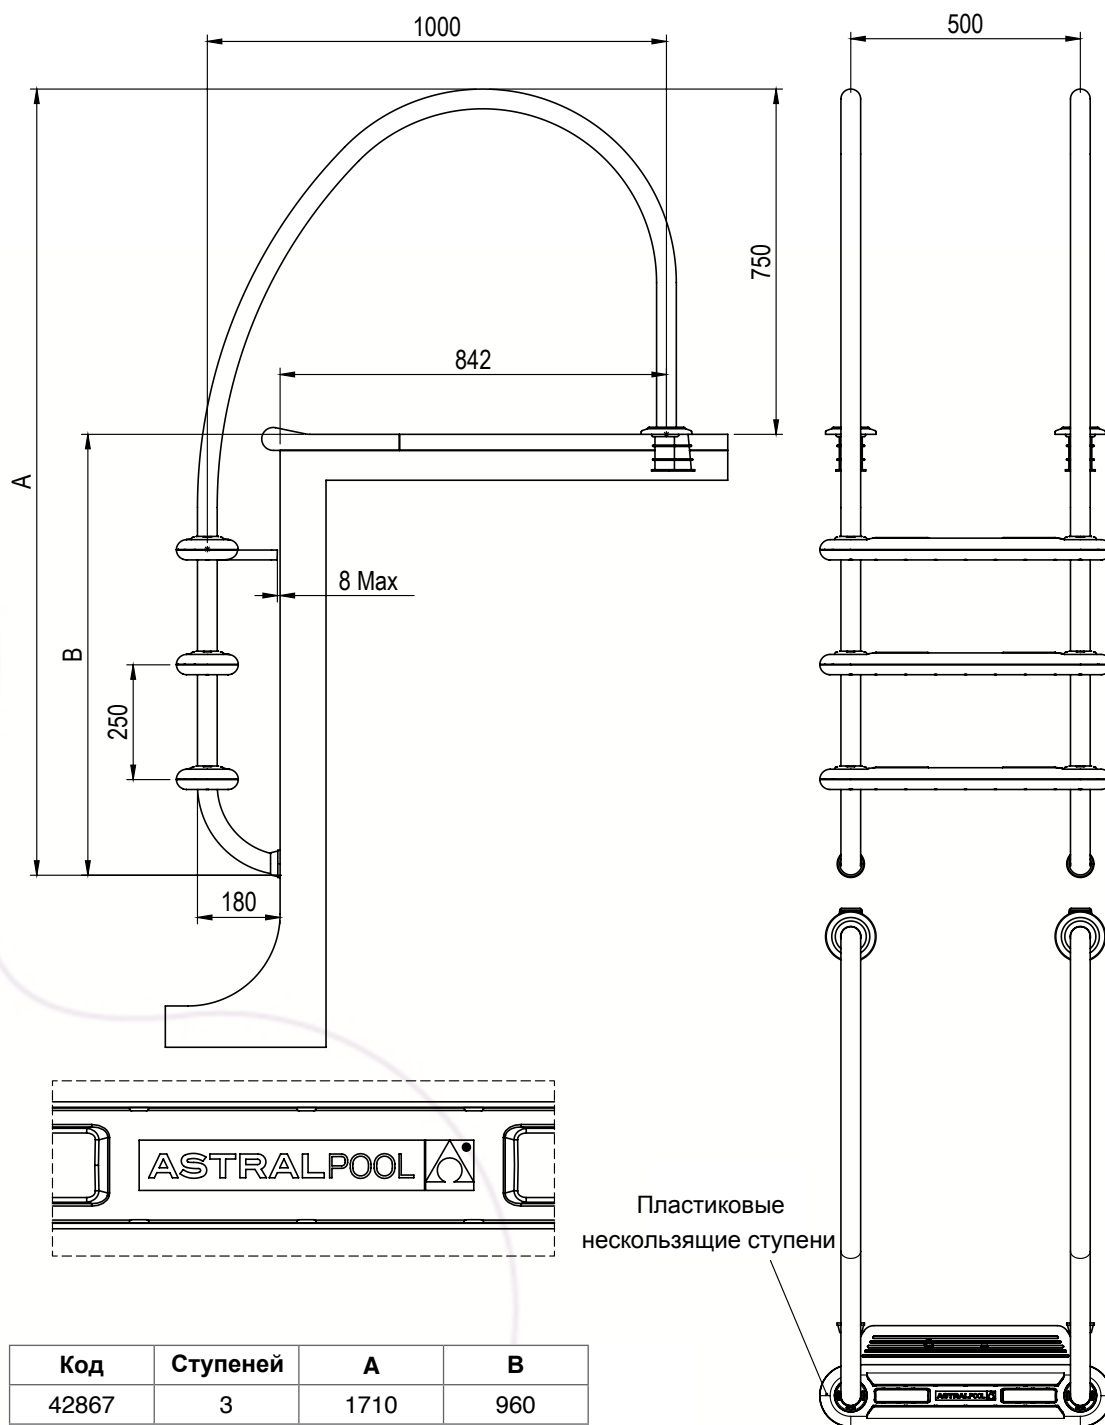

РАЗМЕРЫ (мм)

КОМФОРТ 1000

Код	Ступеней	A	B
42867	3	1710	960
42868	4	1960	1210