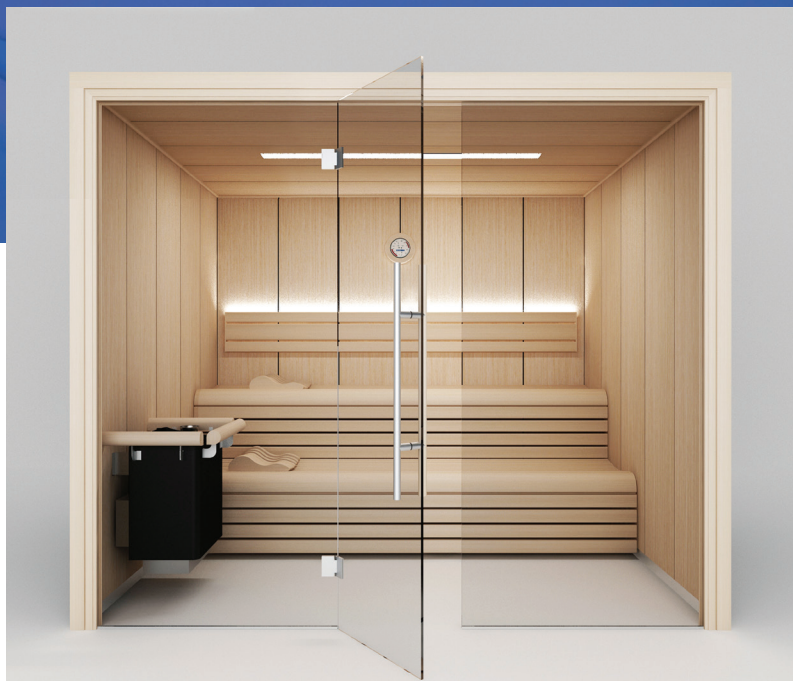

# Innsbruck

Новое поколение  
финских сухих саун

- ▶ Широкая вертикальная панель из болиголова
- ▶ Закаленная стеклянная дверь
- ▶ Потолок со светодиодной хромотерапией

Финская сухая сауна – Модель :

# Innsbruck

ASTRALPOOL 

70431ED0618ENFR-V0

- Конструкция вертикальных панелей из фанеры болиголова толщиной 56мм
- Система язычка и паза для оптимального уплотнения. Термостойкость до 150 °С
- Внутренняя термоизоляция минеральной ватой и влагоизоляция алюминиевой фольгой.
- Напольная рама изготовлена из пропитанной прочной влагостойкой древесины.
- Напольная решетка изготовлена из дерева Абачи
- Полностью стеклянная передняя панель.  
8мм закаленного прозрачного стекла с твердой деревянной рамой
- Дверь: 8мм закаленное стекло без рамы ; деревянный квадратный профиль ручки
- Крытые эргономичные скамейки сделаны из Абачи или схожего типа с низкой теплопроводностью. Скамейки выдерживают вес до 200 кг/м.
- Спинки сделаны из Абачи
- Светодиодная подсветка вдоль скамеек 12В, белый свет
- Нагреватель для сауны. Мощность нагревателя в зависимости от размеров.
- Панель управления: Сенсорный экран
- Напряжение 400 В III + Нейтраль + Заземление
- Камни для сауны
- Вентиляция воздуха
- Деревянные Аксессуары – ведро с ковшом, комбинированный термо-гигрометр, песочные часы.
- Опция: led подсветка в потолочной панели