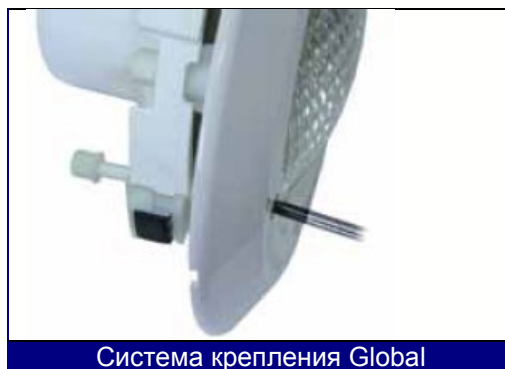

Система крепления Global