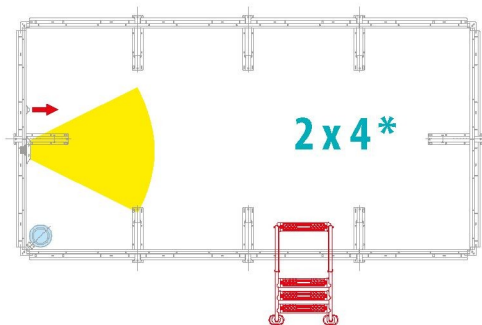

24

25

35

36

* эти размеры не позволяют разместить лестницу по центру короткой стороны