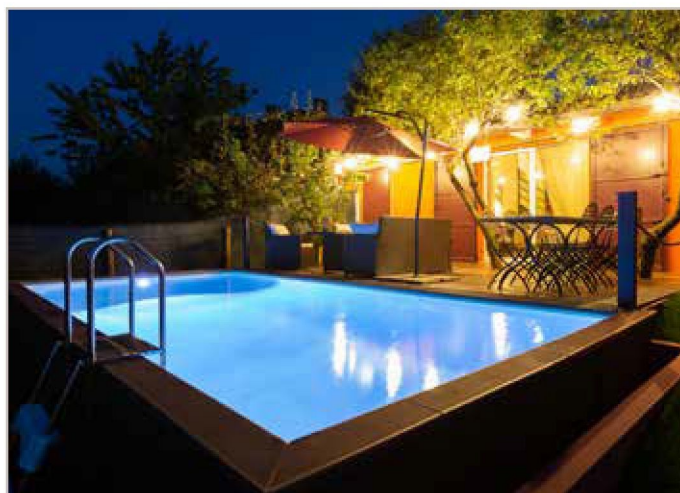

РАЗМЕР ЗЕРКАЛА ВОДЫ (ОБЩИЙ ОБЪЕМ) М	СИСТЕМА ФИЛЬТРАЦИИ	ЦВЕТ	КОД	ЦЕНА
49 4,00 x 9,00 в. 1,20 м (4,40 x 9,40)	2 СКИММЕРА 15 м³ ч СИСТЕМА ПЕСОЧНОЙ ФИЛЬТРАЦИИ	бежевый	XC49BES15N	По запросу
		белый	XC49BIS15N	По запросу
510 5,00 x 10,00 в. 1,20 м (5,40 x 10,40)	2 СКИММЕРА 15 м³ ч СИСТЕМА ПЕСОЧНОЙ ФИЛЬТРАЦИИ	бежевый	XC510BES15N	По запросу
		белый	XC510BIS15N	По запросу

ВНИМАНИЕ: цветовые оттенки могут быть разными.

ФОТОГАЛЕРЕЯ

**DOLCEVITA NAKED:
ЕДИНСТВЕННОЕ, ЧТО
ОГРАНИЧИТ ВАС, —
ВАШЕ ВООБРАЖЕНИЕ!**