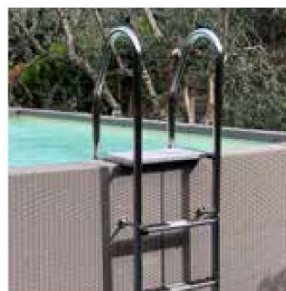

6

Система вакуумного пылесоса.

7

Стальные панели — опоры.

8

Переливная система.

3

Система фильтрации
(как на схеме).

Внимание: в комплект поставки
системы фильтрации не входит
распределительный щит.

Песочные фильтры
AstralPool

Картридж-фильтры
Zodiac

4

Светодиодный точечный
светильник высокой яркости:
1-точечный светильник в моделях с
номерами до 36 / 2-точечный
светильник в моделях с номерами
начиная с 37 (стандартное
размещение — см. стр. 57).

9

Лестница Luxury специально
для варианта Diva.