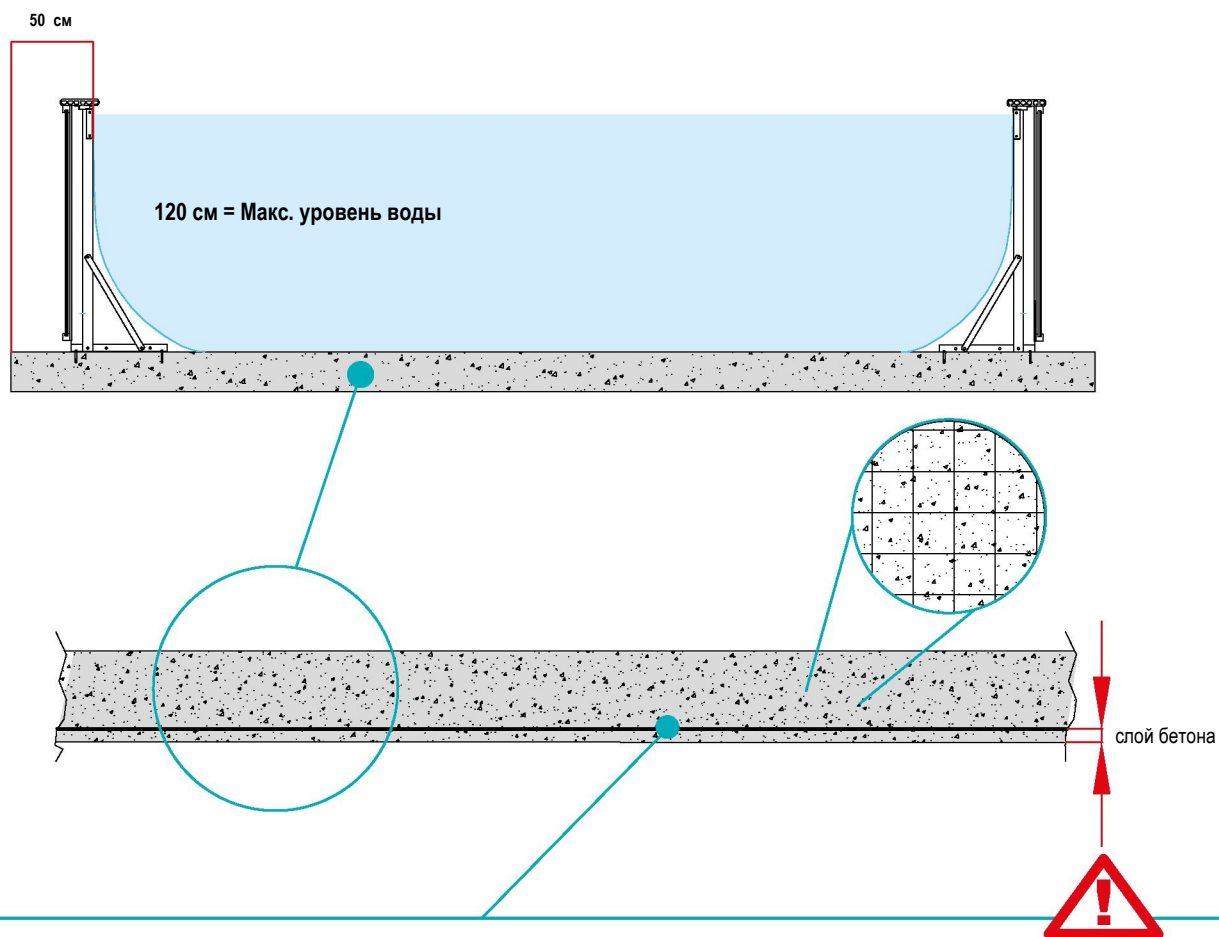

ТЕХНИЧЕСКИЕ ЧЕРТЕЖИ

РАЗМЕРЫ ЦОКОЛЯ (НЕ ДЛЯ БАСЕЙНОВ DOLCEVITA DIVA LTI)

РАЗМЕРЫ ЦОКОЛЯ ДЛЯ БАССЕЙНОВ DOLCEVITA DIVA LTI

БЕТОННОЕ ОСНОВАНИЕ

Уточните у своего инженера оптимальные требования к установке

Убедитесь в том, что цоколь действительно прямоугольный, т. е. имеет одинаковые диагонали