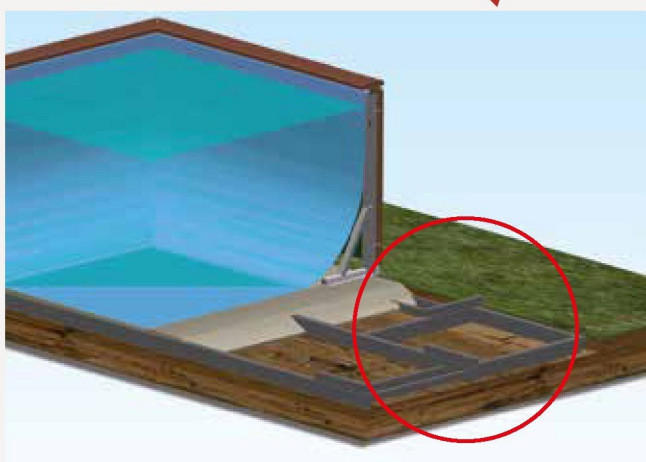

КОМПЛЕКТ ЦОКОЛЯ

ОПЦИИ

ЦОКОЛЬ ДЛЯ МОНТАЖА НЕПОСРЕДСТВЕННО НА ЗЕМЛЕ

Благодаря комплекту деталей цоколя из оцинкованной стали с эпоксидным порошковым покрытием, бассейн можно устанавливать прямо на землю без бетонной плиты. Возможен выпуск сертификата мобильности, свидетельствующего, что бассейн легко переносится, если предполагается его сезонное использование.