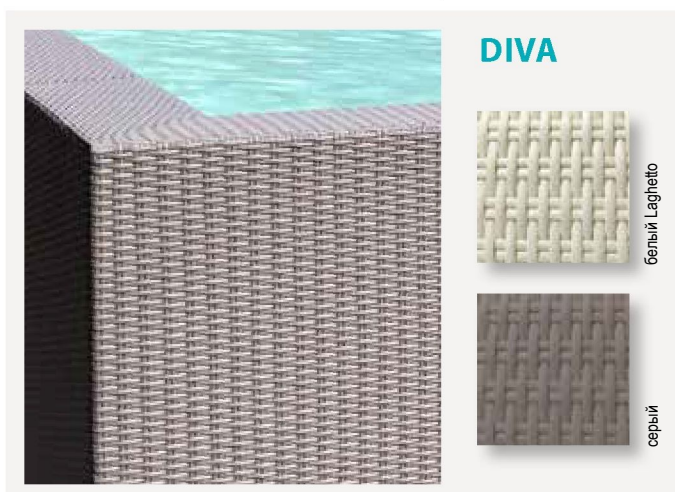

ДЕТАЛИ КОМПЛЕКТА БАССЕЙНА

ПАНЕЛИ

ПАНЕЛИ

Отличительная черта бассейна Dolcevita — панели, которые делают его дизайн уникальным.

Отделка панелями состоит из окрашенной алюминиевой конструкции, которая вручную оплетается синтетическим полипропиленовым волокном, полученным экструзией.

Искусная работа придает каждому бассейну неповторимый вид, выделяя его среди аналогичных изделий, имеющих на рынке.

Этот долговечный материал обладает очень высокой стойкостью к различным атмосферным воздействиям и прошел испытание на воздействие ультрафиолетового излучения в течение более 3000 часов.

Он также обладает превосходной стойкостью к колебаниям температуры в широком диапазоне. Обслуживание, как и чистка, осуществляются легко с помощью нейтральных мощных средств мягкого действия. Отделка Dolcevita допускает использование панелей двух типов:

Ротанговые **RATTAN**, с отделкой края из экологичного древесного композита, и панели **DIVA** (в том числе и в варианте **Diva LTI**) с отделкой, которая объединяет панели и окантовку в единое целое, придавая отделке стройный и современный внешний вид.